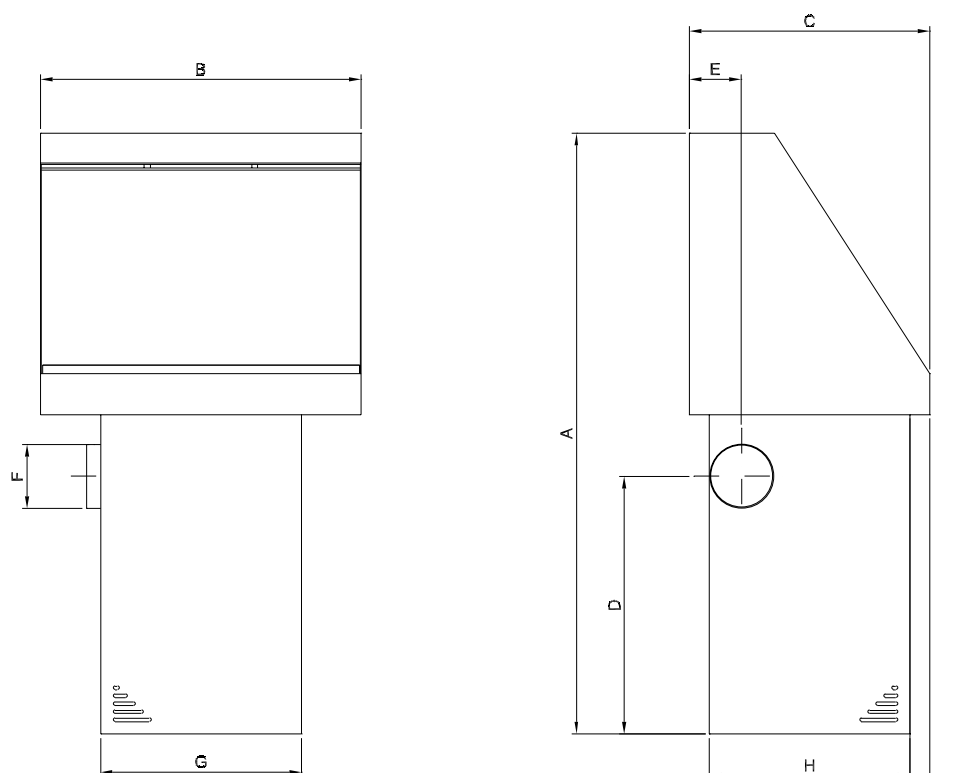

BB 800 - 1200

- Sug via bordplade, oversug og gulvsug
 - Løs oplagt perforeret lakeret stålplade
 - Bord udført med skjult fordelingsarmatur
 - Beregnet for lettere og tungere luftarter
 - Bord opbygget i 1,5mm stålplade
- Kan anvendes til blanding af:

Tryksværte
Maling
Lime

Type	Varenr.	ΔP [Pa]	Luftmængde [³ /h]	Vægt [kg]
BB 800/500	02 371 000	700	800	65
BB 1200/500	02 376 000	700	1200	90

Type	Varenr.	A	B	C	D	E	F	G	H	I
BB 800/500	02 371 000	1505	804	602	645	130	ø160	503	130	49
BB 1200/500	02 376 000	1505	1204	602	630	170	ø200	803	503	50

Farve: RAL 5007/7011 (struktur)