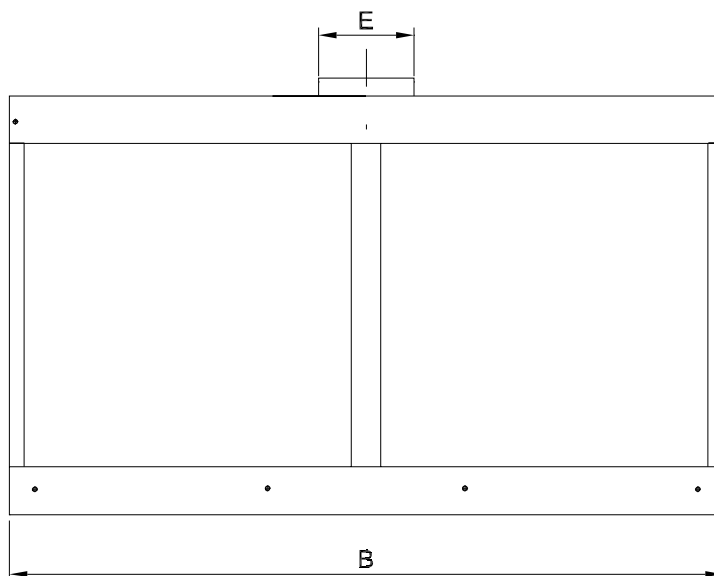

## PF 1 - 3

- Effektivt panélfilter med engangsfilter
- Sug via topstuds
- Udført i 1,5mm lakeret stålplade
- Filtertype Z-line, filterklasse G4
- Let filterskift via front uden værktøj
- Kan efter ønske sammenbygges til større enheder
- Anvendes til støv- og dampafsugning, hvor filterklasse G4 er tilstrækkelig

Type	Varenr.	Start $\Delta P$ [Pa]	Max. $\Delta P$ [Pa]	Vægt [kg]
PF 1	02 392 000	500	700	25
PF 2	02 390 000	500	700	40
PF 3	02 394 000	500	700	55

Type	Varenr.	A	B	C	D	E
PF 1	02 392 000	673	600	404	188	ø125
PF 2	02 390 000	673	1200	404	188	ø160
PF 3	02 394 000	673	1800	404	188	ø200

Farve: RAL 5007 (struktur)