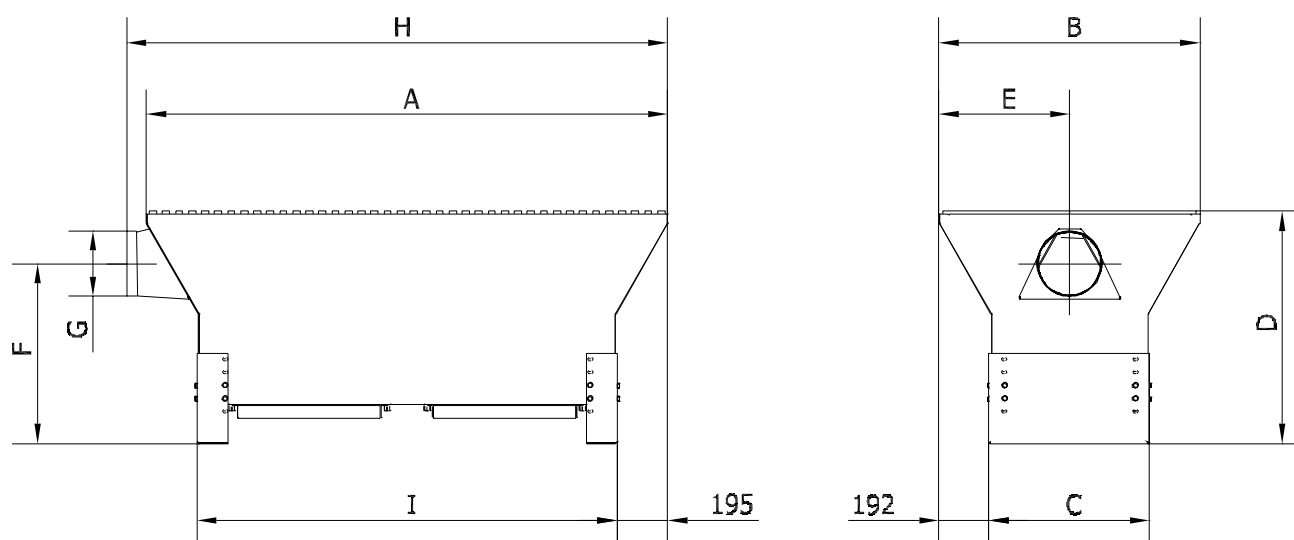

Gram udsugningsbord type UBP:

Type	Gram no.	A	B	C	D	E	F	G	H	I
UBP 1000/1000	02 195 000	1000	1000	616	842-992	500	640-790	ø160	1077	611
UBP 1500/1000	02 195 100	1500	1000	616	842-992	500	640-790	ø200	1577	1111
UBP 2000/1000	02 195 200	2000	1000	616	842-992	500	640-790	ø250	2077	1611
UBP 2500/1000	02 195 300	2500	1000	616	842-992	500	640-790	ø250	2577	2111
UBP 1000/1250	02 196 000	1000	1250	866	842-992	625	640-790	ø200	1077	611
UBP 1500/1250	02 196 100	1500	1250	866	842-992	625	640-790	ø250	1577	1111
UBP 2000/1250	02 196 200	2000	1250	866	842-992	625	640-790	ø250	2077	1611
UBP 2500/1250	02 196 300	2500	1250	866	842-992	625	640-790	ø315	2577	2111