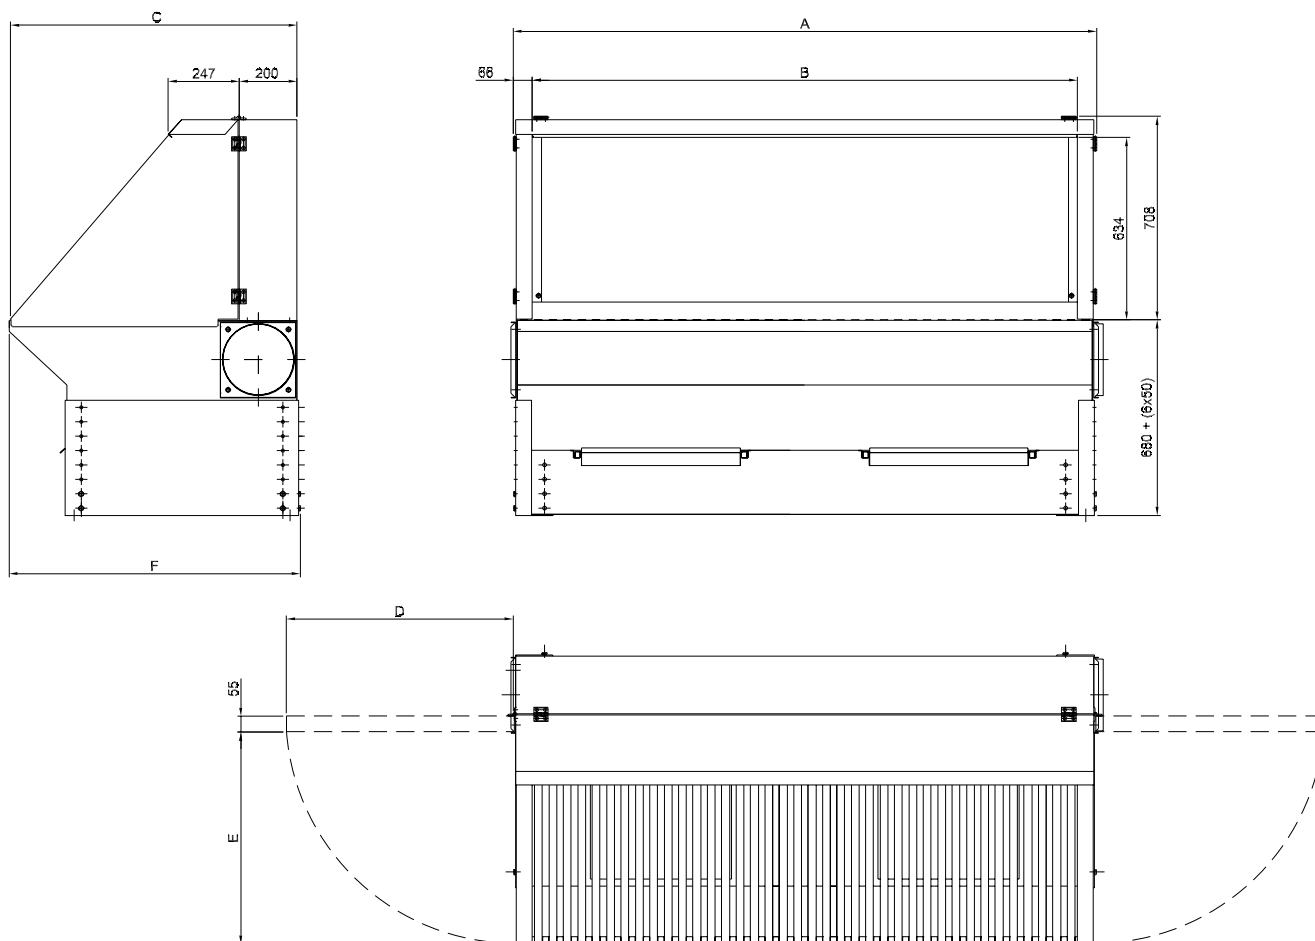

## Udsugningsbord type UF-BS

- med bagvæg med sug, sidevægge og loft uden isolering:

Type	Varenr.	A	B	C	D	E	F
UF-BS 1000/1000	02 205 200	1030	998	998	790	738	1020
UF-BS 1500/1000	02 210 200	1530	1498	998	790	738	1020
UF-BS 2000/1000	02 215 200	2030	1898	998	790	738	1020
UF-BS 2500/1000	02 217 200	2530	2498	998	790	738	1020
UF-BS 3000/1000	02 220 200	3030	2998	998	790	738	1020
UF-BS 1000/1250	02 205 930	1030	998	1248	1040	998	1270
UF-BS 1500/1250	02 210 960	1530	1498	1248	1040	998	1270
UF-BS 2000/1250	02 215 960	2030	1898	1248	1040	998	1270
UF-BS 2500/1250	02 217 960	2530	2498	1248	1040	998	1270
UF-BS 3000/1250	02 220 960	3030	2998	1248	1040	998	1270

## Udsugningsbord type UF-BS-ISO

- med bagvæg med sug, sidevægge og loft med isolering:

Type	Varenr.	A	B	C	D	E	F
UF-BS-ISO 1000/1000	02 205 300	1030	998	998	790	738	1020
UF-BS-ISO 1500/1000	02 210 300	1530	1498	998	790	738	1020
UF-BS-ISO 2000/1000	02 215 300	2030	1898	998	790	738	1020
UF-BS-ISO 2500/1000	02 217 300	2530	2498	998	790	738	1020
UF-BS-ISO 3000/1000	02 220 300	3030	2998	998	790	738	1020
UF-BS-ISO 1000/1250	02 205 940	1030	998	1248	1040	998	1270
UF-BS-ISO 1500/1250	02 210 970	1530	1498	1248	1040	998	1270
UF-BS-ISO 2000/1250	02 215 970	2030	1898	1248	1040	998	1270
UF-BS-ISO 2500/1250	02 217 970	2530	2498	1248	1040	998	1270
UF-BS-ISO 3000/1250	02 220 970	3030	2998	1248	1040	998	1270