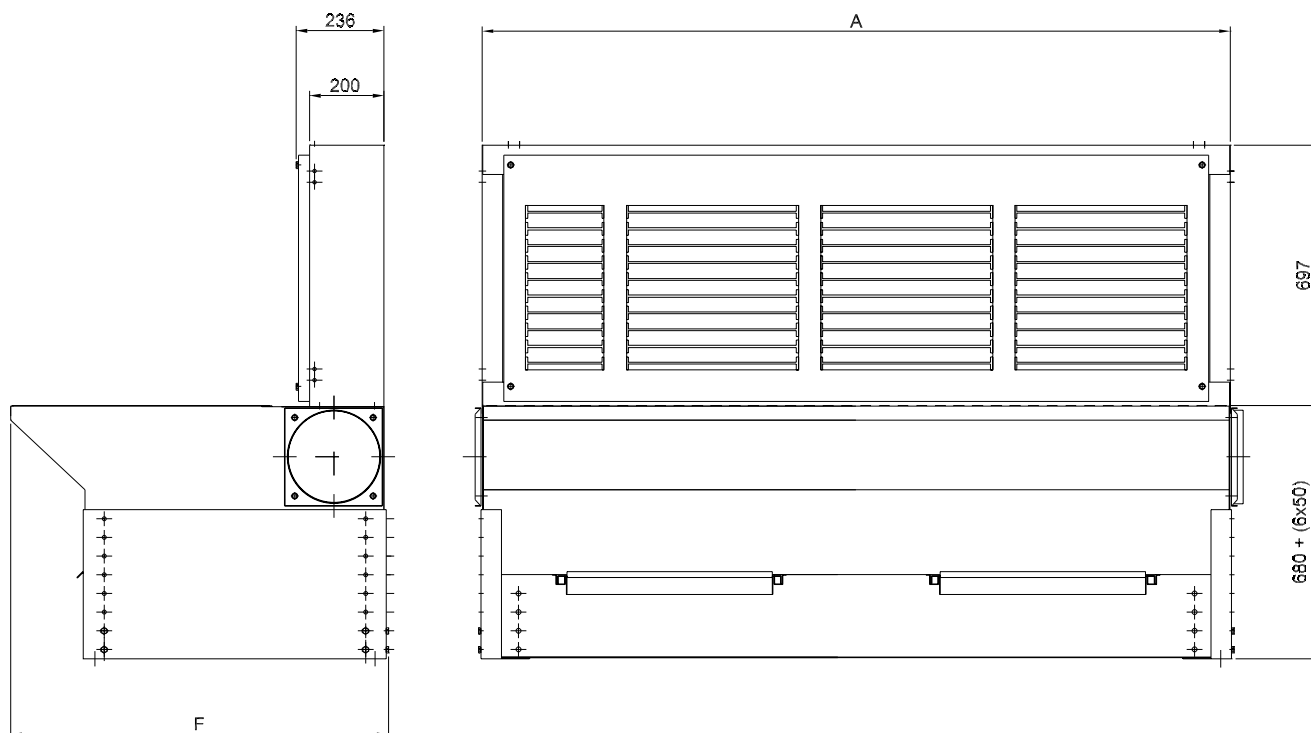

## Udsugningsbord type UF:

Type	Varenr.	A	B	C	D*	E	F	G	H	I
UF 1000/1000	02 205 000	1000	1015	836	680 - 980	135	135	ø160	680	1056
UF 1500/1000	02 210 000	1500	1015	836	680 - 980	135	135	ø200	680	1556
UF 2000/1000	02 215 000	2000	1015	836	680 - 980	135	135	ø250	680	2056
UF 2500/1000	02 217 000	2500	1015	836	680 - 980	135	135	ø250	680	2556
UF 3000/1000	02 220 000	3000	1015	836	680 - 980	135	135	ø250	680	3056
UF 1000/1250	02 205 900	1000	1261	1084	680 - 980	135	135	ø160	930	1056
UF 1500/1250	02 210 900	1500	1261	1084	680 - 980	135	135	ø200	930	1556
UF 2000/1250	02 215 900	2000	1261	1084	680 - 980	135	135	ø250	930	2056
UF 2500/1250	02 217 900	2500	1261	1084	680 - 980	135	135	ø250	930	2556
UF 3000/1250	02 220 900	3000	1261	1084	680 - 980	135	135	ø250	930	3056

## Udsugningsbord type UF-B - med bagvæg med sug:

Type	Varenr.	A	F
UF-B 1000/1000	02 205 100	1030	1015
UF-B 1500/1000	02 210 100	1530	1015
UF-B 2000/1000	02 215 100	2030	1015
UF-B 2500/1000	02 217 100	2530	1015
UF-B 3000/1000	02 220 100	3030	1015
UF-B 1000/1250	02 205 920	1030	1261
UF-B 1500/1250	02 210 950	1530	1261
UF-B 2000/1250	02 215 950	2030	1261
UF-B 2500/1250	02 217 950	2530	1261
UF-B 3000/1250	02 220 950	3030	1261

## Udsugningsbord type UF-BS

- med bagvæg med sug, sidevægge og loft uden isolering:

Type	Varenr.	A	B	C	D	E	F
UF-BS 1000/1000	02 205 200	1030	998	998	790	738	1020
UF-BS 1500/1000	02 210 200	1530	1498	998	790	738	1020
UF-BS 2000/1000	02 215 200	2030	1898	998	790	738	1020
UF-BS 2500/1000	02 217 200	2530	2498	998	790	738	1020
UF-BS 3000/1000	02 220 200	3030	2998	998	790	738	1020
UF-BS 1000/1250	02 205 930	1030	998	1248	1040	998	1270
UF-BS 1500/1250	02 210 960	1530	1498	1248	1040	998	1270
UF-BS 2000/1250	02 215 960	2030	1898	1248	1040	998	1270
UF-BS 2500/1250	02 217 960	2530	2498	1248	1040	998	1270
UF-BS 3000/1250	02 220 960	3030	2998	1248	1040	998	1270