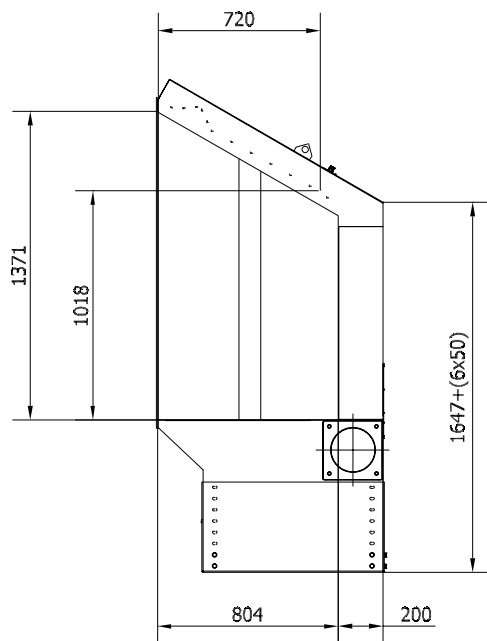

Udsugningsbord type UF-EM

- med bagvæg med skrå top med sug 30° vinklet, lys i top og lameller langs sider:

Type	Varenr.	A	B
UF-EM 1000/1000	02 205 400	1050	1000
UF-EM 1500/1000	02 210 400	1550	1500
UF-EM 2000/1000	02 215 400	2050	2000