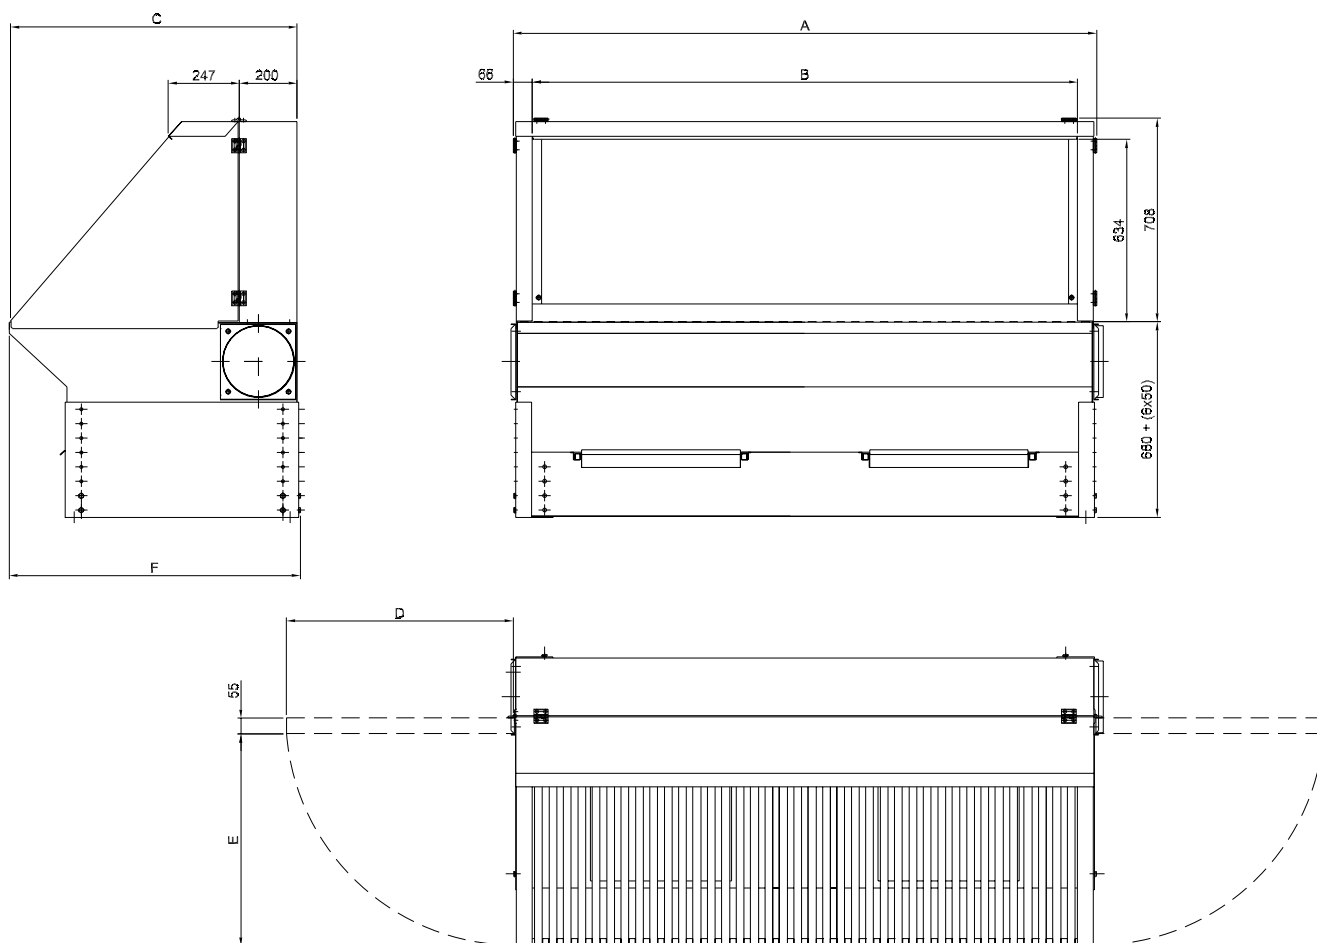

## Udsugningsbord type UF:

Type	Varenr.	A	B	C	D*	E	F	G	H	I
UF 1000/1000	02 205 000	1000	1015	836	680 - 980	135	135	ø160	680	1056
UF 1500/1000	02 210 000	1500	1015	836	680 - 980	135	135	ø200	680	1556
UF 2000/1000	02 215 000	2000	1015	836	680 - 980	135	135	ø250	680	2056
UF 2500/1000	02 217 000	2500	1015	836	680 - 980	135	135	ø250	680	2556
UF 3000/1000	02 220 000	3000	1015	836	680 - 980	135	135	ø250	680	3056
UF 1000/1250	02 205 900	1000	1261	1084	680 - 980	135	135	ø160	930	1056
UF 1500/1250	02 210 900	1500	1261	1084	680 - 980	135	135	ø200	930	1556
UF 2000/1250	02 215 900	2000	1261	1084	680 - 980	135	135	ø250	930	2056
UF 2500/1250	02 217 900	2500	1261	1084	680 - 980	135	135	ø250	930	2556
UF 3000/1250	02 220 900	3000	1261	1084	680 - 980	135	135	ø250	930	3056

## Udsugningsbord type UF-B - med bagvæg med sug:

Type	Varenr.	A	F
UF-B 1000/1000	02 205 100	1030	1015
UF-B 1500/1000	02 210 100	1530	1015
UF-B 2000/1000	02 215 100	2030	1015
UF-B 2500/1000	02 217 100	2530	1015
UF-B 3000/1000	02 220 100	3030	1015
UF-B 1000/1250	02 205 920	1030	1261
UF-B 1500/1250	02 210 950	1530	1261
UF-B 2000/1250	02 215 950	2030	1261
UF-B 2500/1250	02 217 950	2530	1261
UF-B 3000/1250	02 220 950	3030	1261

## Udsugningsbord type UF-BS

- med bagvæg med sug, sidevægge og loft uden isolering:

Type	Varenr.	A	B	C	D	E	F
UF-BS 1000/1000	02 205 200	1030	998	998	790	738	1020
UF-BS 1500/1000	02 210 200	1530	1498	998	790	738	1020
UF-BS 2000/1000	02 215 200	2030	1898	998	790	738	1020
UF-BS 2500/1000	02 217 200	2530	2498	998	790	738	1020
UF-BS 3000/1000	02 220 200	3030	2998	998	790	738	1020
UF-BS 1000/1250	02 205 930	1030	998	1248	1040	998	1270
UF-BS 1500/1250	02 210 960	1530	1498	1248	1040	998	1270
UF-BS 2000/1250	02 215 960	2030	1898	1248	1040	998	1270
UF-BS 2500/1250	02 217 960	2530	2498	1248	1040	998	1270
UF-BS 3000/1250	02 220 960	3030	2998	1248	1040	998	1270