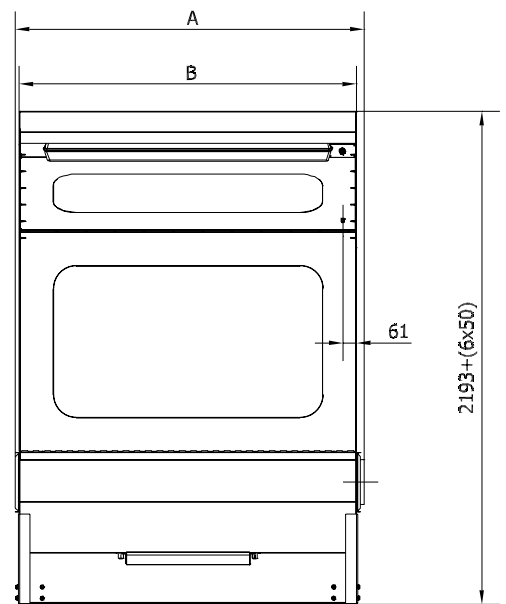

Udsugningsbord type UF-EM

- med bagvæg med skrå top med sug 30° vinklet, lys i top og lameller langs sider:

Type	Varenr.	A	B
UF-EM 1000/1000	02 205 400	1050	1000
UF-EM 1500/1000	02 210 400	1550	1500
UF-EM 2000/1000	02 215 400	2050	2000