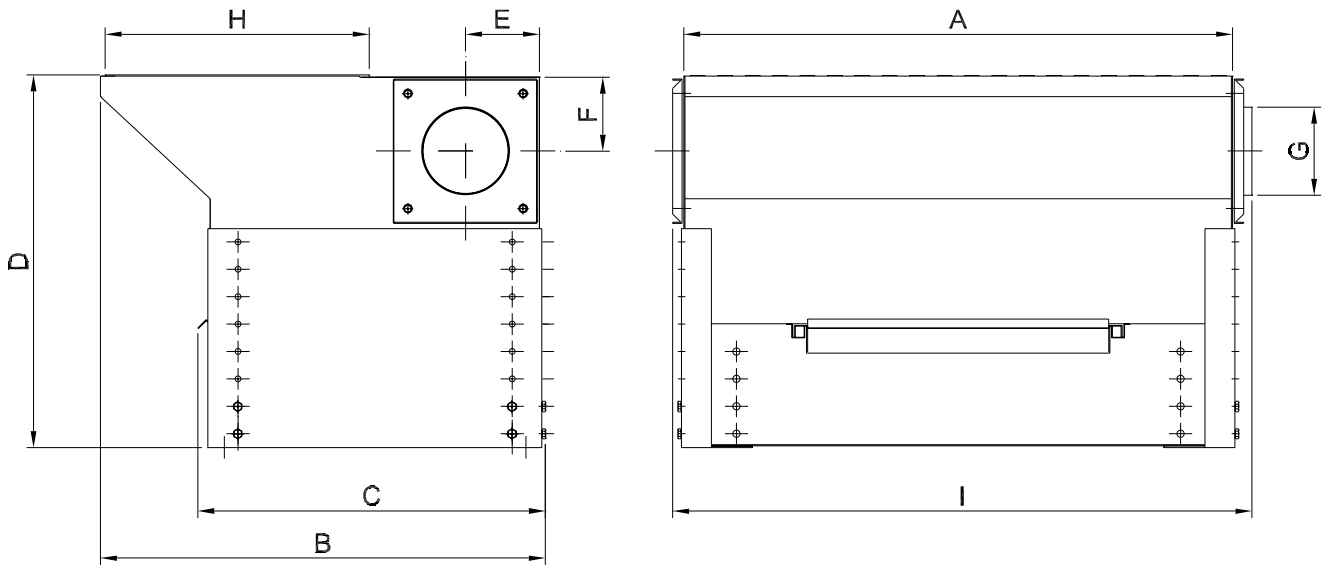

## Udsugningsbord type UF:

Type	Varenr.	A	B	C	D*	E	F	G	H	I
UF 1000/1000	02 205 000	1000	1015	836	680 - 980	135	135	ø160	680	1056
UF 1500/1000	02 210 000	1500	1015	836	680 - 980	135	135	ø200	680	1556
UF 2000/1000	02 215 000	2000	1015	836	680 - 980	135	135	ø250	680	2056
UF 2500/1000	02 217 000	2500	1015	836	680 - 980	135	135	ø250	680	2556
UF 3000/1000	02 220 000	3000	1015	836	680 - 980	135	135	ø250	680	3056
UF 1000/1250	02 205 900	1000	1261	1084	680 - 980	135	135	ø160	930	1056
UF 1500/1250	02 210 900	1500	1261	1084	680 - 980	135	135	ø200	930	1556
UF 2000/1250	02 215 900	2000	1261	1084	680 - 980	135	135	ø250	930	2056
UF 2500/1250	02 217 900	2500	1261	1084	680 - 980	135	135	ø250	930	2556
UF 3000/1250	02 220 900	3000	1261	1084	680 - 980	135	135	ø250	930	3056

## Udsugningsbord type UF-B - med bagvæg med sug:

Type	Varenr.	A	F
UF-B 1000/1000	02 205 100	1030	1015
UF-B 1500/1000	02 210 100	1530	1015
UF-B 2000/1000	02 215 100	2030	1015
UF-B 2500/1000	02 217 100	2530	1015
UF-B 3000/1000	02 220 100	3030	1015
UF-B 1000/1250	02 205 920	1030	1261
UF-B 1500/1250	02 210 950	1530	1261
UF-B 2000/1250	02 215 950	2030	1261
UF-B 2500/1250	02 217 950	2530	1261
UF-B 3000/1250	02 220 950	3030	1261

## Udsugningsbord type UF-BS

- med bagvæg med sug, sidevægge og loft uden isolering:

Type	Varenr.	A	B	C	D	E	F
UF-BS 1000/1000	02 205 200	1030	998	998	790	738	1020
UF-BS 1500/1000	02 210 200	1530	1498	998	790	738	1020
UF-BS 2000/1000	02 215 200	2030	1898	998	790	738	1020
UF-BS 2500/1000	02 217 200	2530	2498	998	790	738	1020
UF-BS 3000/1000	02 220 200	3030	2998	998	790	738	1020
UF-BS 1000/1250	02 205 930	1030	998	1248	1040	998	1270
UF-BS 1500/1250	02 210 960	1530	1498	1248	1040	998	1270
UF-BS 2000/1250	02 215 960	2030	1898	1248	1040	998	1270
UF-BS 2500/1250	02 217 960	2530	2498	1248	1040	998	1270
UF-BS 3000/1250	02 220 960	3030	2998	1248	1040	998	1270