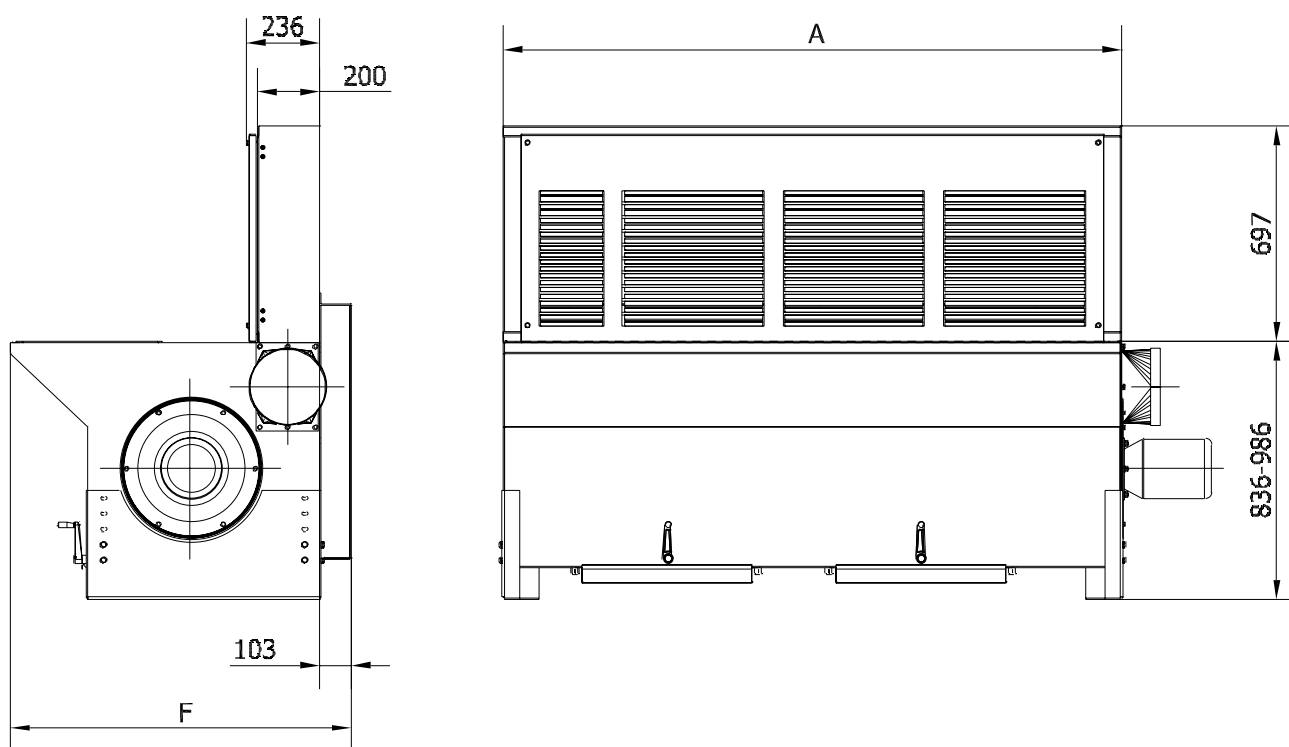

Udsugningsbord type UFPR:

Type	Varenr.	A	B	C	D*	E	F	G	H	I	J
UFPR 1000/1000	02 600 500	1000	1022	847	830 - 980	105	145	ø250	485	1271	1018
UFPR 1500/1000	02 605 500	1500	1022	847	830 - 980	105	145	ø250	485	1771	1518
UFPR 2000/1000	02 610 000	2000	1022	847	830 - 980	105	145	ø250	485	2326	2018
UFPR 2500/1000	02 615 000	2500	1022	847	830 - 980	105	145	ø250	485	3081	2518
UFPR 3000/1000	02 620 000	3000	1022	847	830 - 980	105	145	ø250	485	3636	3018
UFPR 1000/1250	02 625 500	1000	1272	1097	830 - 980	105	145	ø250	735	1271	1018
UFPR 1500/1250	02 630 500	1500	1272	1097	830 - 980	105	145	ø250	735	1771	1518
UFPR 2000/1250	02 635 000	2000	1272	1097	830 - 980	105	145	ø250	735	2326	2018
UFPR 2500/1250	02 640 000	2500	1272	1097	830 - 980	105	145	ø250	735	3081	2518
UFPR 3000/1250	02 645 000	3000	1272	1097	830 - 980	105	145	ø250	735	3636	3018

*Højdeindstillelig

Udsugningsbord type UFPR-B - med bagvæg med sug:

Type	Varenr.	A	B	C	D	E	F
UFPR-B 1000/1000	02 600 550	1004	998	998	790	738	1104
UFPR-B 1500/1000	02 605 550	1504	1498	998	790	738	1104
UFPR-B 2000/1000	02 610 050	2004	1898	998	790	738	1104
UFPR-B 2500/1000	02 615 100	2504	2498	998	790	738	1104
UFPR-B 3000/1000	02 620 100	3004	2998	998	790	738	1104
UFPR-B 1000/1250	02 625 550	1004	998	1248	1040	988	1354
UFPR-B 1500/1250	02 630 550	1504	1498	1248	1040	988	1354
UFPR-B 2000/1250	02 635 050	2004	1898	1248	1040	988	1354
UFPR-B 2500/1250	02 640 100	2504	2498	1248	1040	988	1354
UFPR-B 3000/1250	02 645 100	3004	2998	1248	1040	988	1354