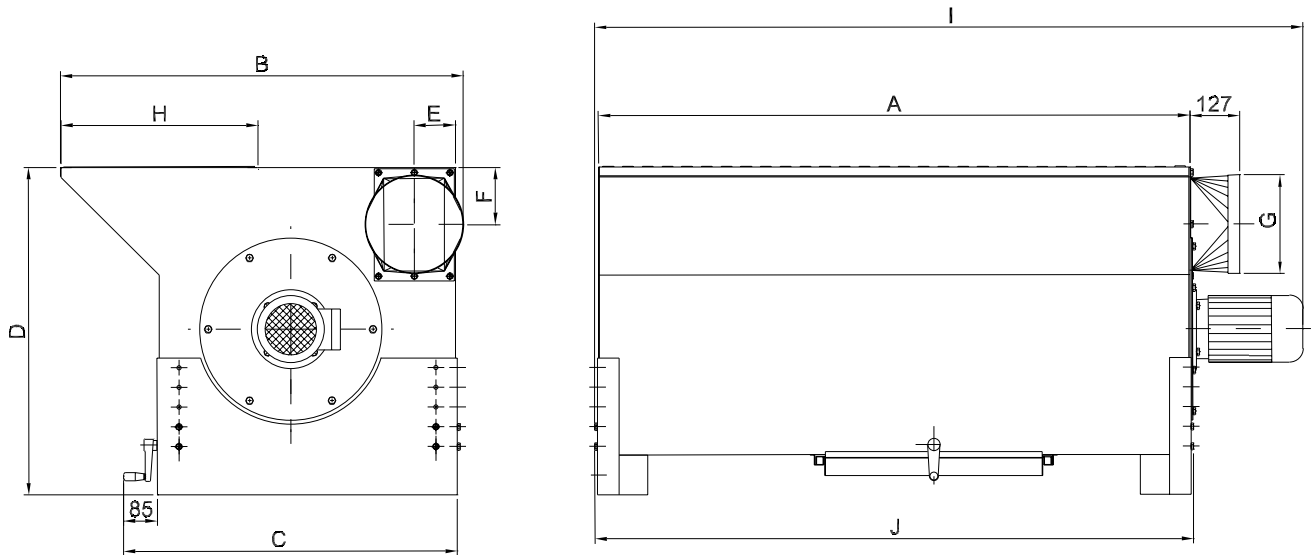

Udsugningsbord type UFPR:

Type	Varenr.	A	B	C	D*	E	F	G	H	I	J
UFPR 1000/1000	02 600 500	1000	1022	847	830 - 980	105	145	ø250	485	1271	1018
UFPR 1500/1000	02 605 500	1500	1022	847	830 - 980	105	145	ø250	485	1771	1518
UFPR 2000/1000	02 610 000	2000	1022	847	830 - 980	105	145	ø250	485	2326	2018
UFPR 2500/1000	02 615 000	2500	1022	847	830 - 980	105	145	ø250	485	3081	2518
UFPR 3000/1000	02 620 000	3000	1022	847	830 - 980	105	145	ø250	485	3636	3018
UFPR 1000/1250	02 625 500	1000	1272	1097	830 - 980	105	145	ø250	735	1271	1018
UFPR 1500/1250	02 630 500	1500	1272	1097	830 - 980	105	145	ø250	735	1771	1518
UFPR 2000/1250	02 635 000	2000	1272	1097	830 - 980	105	145	ø250	735	2326	2018
UFPR 2500/1250	02 640 000	2500	1272	1097	830 - 980	105	145	ø250	735	3081	2518
UFPR 3000/1250	02 645 000	3000	1272	1097	830 - 980	105	145	ø250	735	3636	3018

*Højdeindstillelig

Udsugningsbord type UFPR-B - med bagvæg med sug:

Type	Varenr.	A	B	C	D	E	F
UFPR-B 1000/1000	02 600 550	1004	998	998	790	738	1104
UFPR-B 1500/1000	02 605 550	1504	1498	998	790	738	1104
UFPR-B 2000/1000	02 610 050	2004	1898	998	790	738	1104
UFPR-B 2500/1000	02 615 100	2504	2498	998	790	738	1104
UFPR-B 3000/1000	02 620 100	3004	2998	998	790	738	1104
UFPR-B 1000/1250	02 625 550	1004	998	1248	1040	988	1354
UFPR-B 1500/1250	02 630 550	1504	1498	1248	1040	988	1354
UFPR-B 2000/1250	02 635 050	2004	1898	1248	1040	988	1354
UFPR-B 2500/1250	02 640 100	2504	2498	1248	1040	988	1354
UFPR-B 3000/1250	02 645 100	3004	2998	1248	1040	988	1354