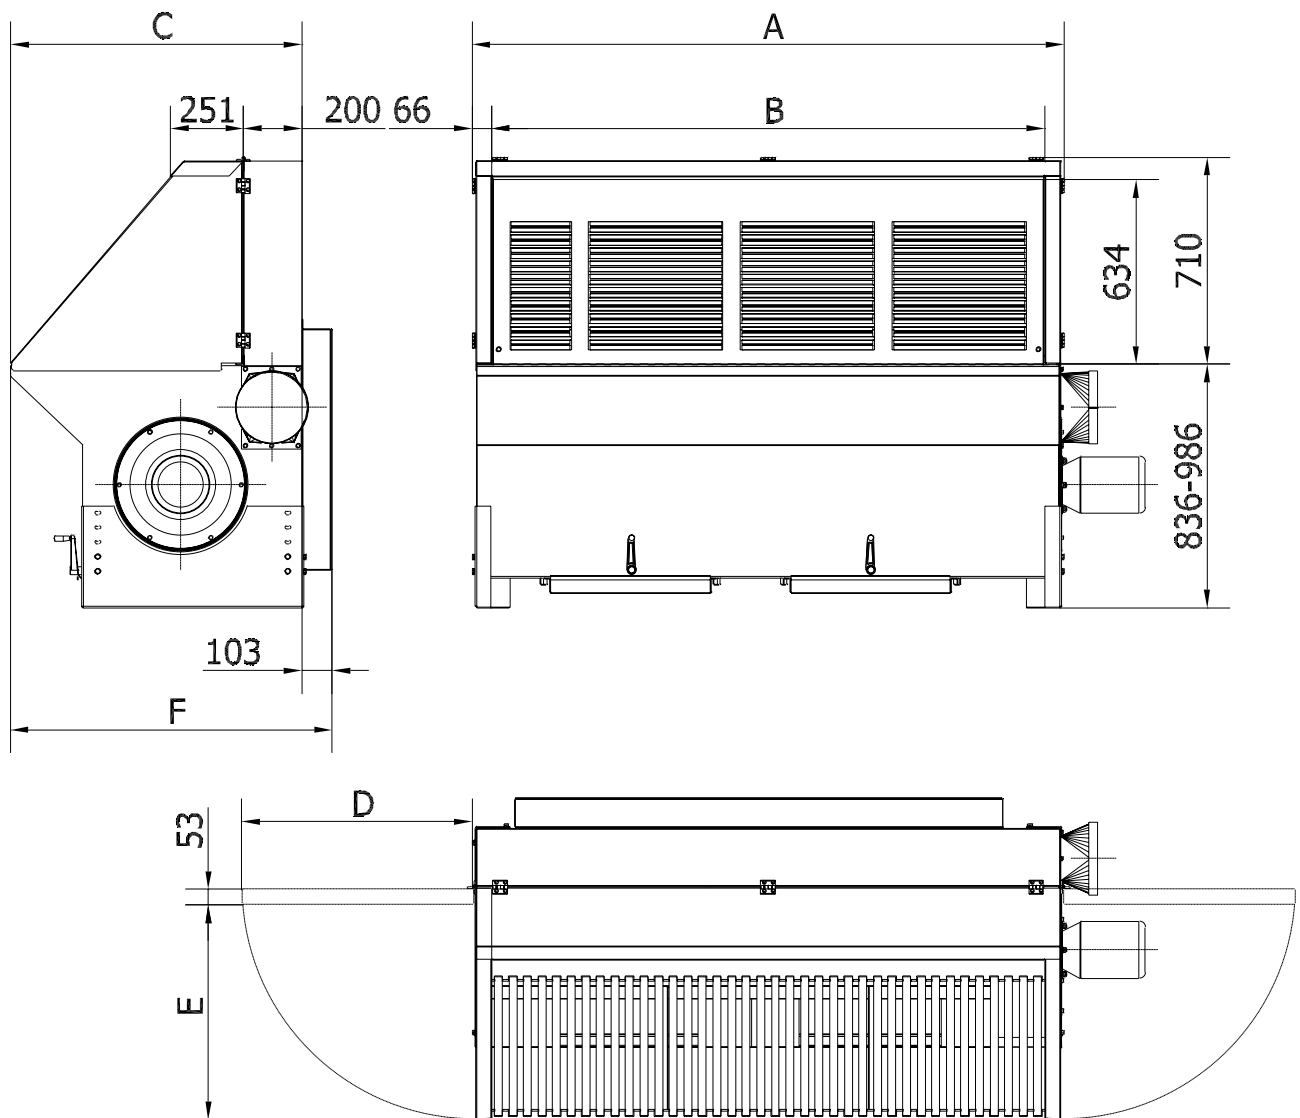

Udsugningsbord type UFPR-BS
- med bagvæg med sug, sidevægge og loft uden isolering:

Type	Varenr.	A	B	C	D	E	F
UFPR-BS 1000/1000	02 600 560	1030	998	998	790	738	1104
UFPR-BS 1500/1000	02 605 560	1530	1498	998	790	738	1104
UFPR-BS 2000/1000	02 610 060	2030	1898	998	790	738	1104
UFPR-BS 2500/1000	02 615 200	2530	2498	998	790	738	1104
UFPR-BS 3000/1000	02 620 200	3030	2998	998	790	738	1104
UFPR-BS 1000/1250	02 625 560	1030	998	1248	1040	988	1354
UFPR-BS 1500/1250	02 630 560	1530	1498	1248	1040	988	1354
UFPR-BS 2000/1250	02 635 060	2030	1898	1248	1040	988	1354
UFPR-BS 2500/1250	02 640 200	2530	2498	1248	1040	988	1354
UFPR-BS 3000/1250	02 645 200	3030	2998	1248	1040	988	1354

Ret til ændringer forbeholdes

Rev. 10.17