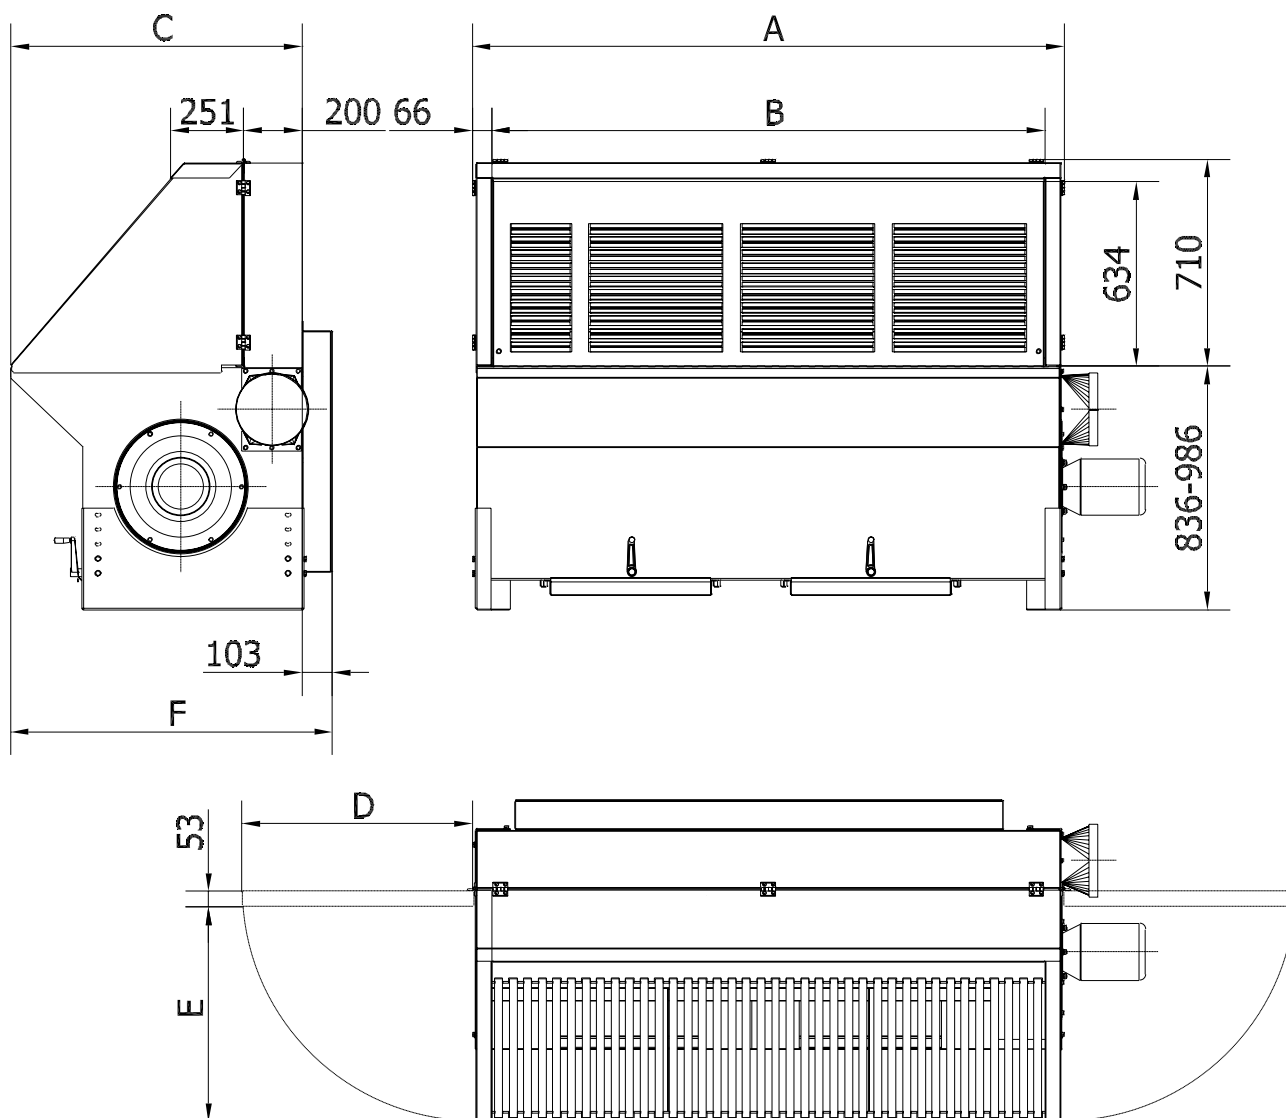

Udsugningsbord type UFPR-BS-ISO

- med bagvæg med sug, sidevægge og loft med isolering:

Type	Varenr.	A	B	C	D	E	F
UFPR-BS-ISO 1000/1000	02 600 570	1030	998	998	790	738	1104
UFPR-BS-ISO 1500/1000	02 605 570	1530	1498	998	790	738	1104
UFPR-BS-ISO 2000/1000	02 610 070	2030	1898	998	790	738	1104
UFPR-BS-ISO 2500/1000	02 615 300	2530	2498	998	790	738	1104
UFPR-BS-ISO 3000/1000	02 620 300	3030	2998	998	790	738	1104
UFPR-BS-ISO 1000/1250	02 625 570	1030	998	1248	1040	988	1354
UFPR-BS-ISO 1500/1250	02 630 570	1530	1498	1248	1040	988	1354
UFPR-BS-ISO 2000/1250	02 635 070	2030	1898	1248	1040	988	1354
UFPR-BS-ISO 2500/1250	02 640 300	2530	2498	1248	1040	988	1354
UFPR-BS-ISO 3000/1250	02 645 300	3030	2998	1248	1040	988	1354

Ret til ændringer forbeholdes

Rev. 10.17