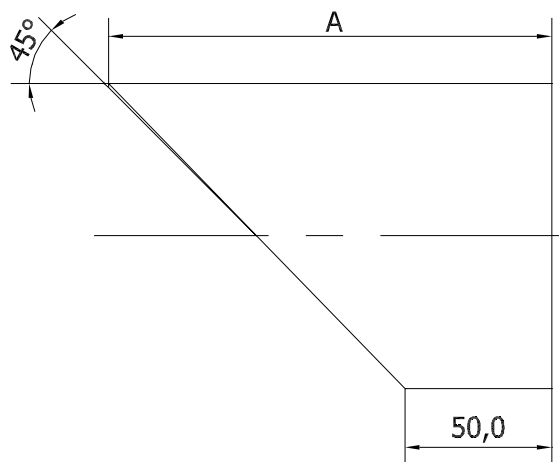

Vejrbeskyttet afkast-inddækning ved horisontalt afkast

- Passer på Gram ventilatorer type VT, VL, VH, VF og VE
- For eftermontage
- Afkast med gitter (muffemål) jf. norm EN 13857
- Hindrer regn og sne i ventilator
- Udført i galvaniseret, pulverlakeret stål

Varenr.	Diameter	A	D
03 021 110	ø100	151	ø101
03 041 110	ø125	176	ø126
03 013 110	ø160	211	ø161
03 266 110	ø200	251	ø201
03 225 110	ø250	301	ø251
03 235 110	ø315	366	ø316
03 388 110	ø400	451	ø401
03 390 110	ø500	551	ø501
03 425 110	ø630	681	ø631
03 426 110	ø800	851	ø801