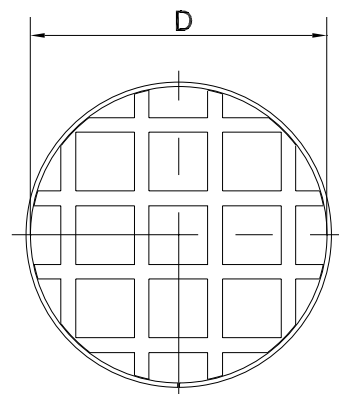

Wetterschutzte Abluft-Eindeckung bei horizontaler Abluft

- Passt an Gram Ventilatoren Typ VT, VL, VH, VF und VE
- Kann nachmontiert werden
- Hindert das Eindringen von Regen und Schnee in den Ventilator
- In verzinktem, pulverlackiertem Stahl ausgeführt

| Bestell-Nr. | Durchmesser | A   | D    |
|-------------|-------------|-----|------|
| 03 021 110  | ø100        | 151 | ø101 |
| 03 041 110  | ø125        | 176 | ø126 |
| 03 013 110  | ø160        | 211 | ø161 |
| 03 266 110  | ø200        | 251 | ø201 |
| 03 225 110  | ø250        | 301 | ø251 |
| 03 235 110  | ø315        | 366 | ø316 |
| 03 388 110  | ø400        | 451 | ø401 |
| 03 390 110  | ø500        | 551 | ø501 |
| 03 425 110  | ø630        | 681 | ø631 |
| 03 426 110  | ø800        | 851 | ø801 |