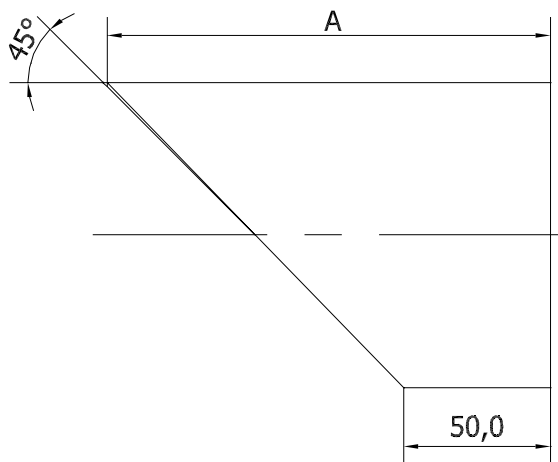

Wetterschutzte Abluft-Eindeckung bei horizontaler Abluft

- Passt an Gram Ventilatoren Typ VT, VL, VH, VF und VE
- Kann nachmontiert werden
- Hindert das Eindringen von Regen und Schnee in den Ventilator
- In verzinktem, pulverlackiertem Stahl ausgeführt

| Bestell-Nr. | Durchmesser | A   | D    |
|-------------|-------------|-----|------|
| 03 021 110  | ø100        | 151 | ø101 |
| 03 041 110  | ø125        | 176 | ø126 |
| 03 013 110  | ø160        | 211 | ø161 |
| 03 266 110  | ø200        | 251 | ø201 |
| 03 225 110  | ø250        | 301 | ø251 |
| 03 235 110  | ø315        | 366 | ø316 |
| 03 388 110  | ø400        | 451 | ø401 |
| 03 390 110  | ø500        | 551 | ø501 |
| 03 425 110  | ø630        | 681 | ø631 |
| 03 426 110  | ø800        | 851 | ø801 |

Farbe: RAL 7011 (Struktur)