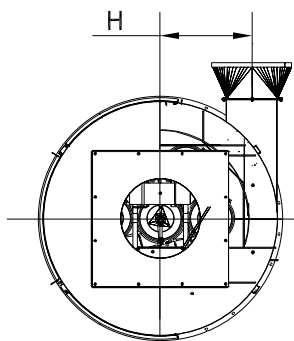

Cyklonfilter type ACF 39 - 234 H:

Type	Varenr.	A	B	C	D	E	F	G	H	I	J	K	L
ACF 39	04 033 750	2270	1258	1251	∅1200	∅200	∅200	1622	500	704	704	2052	500
ACF 52	04 034 000	2449	1454	1441	∅1400	∅250	∅250	1776	575	849	849	2156	575
ACF 52 H	04 032 500	2551	1158	1143	∅1100	∅315	∅315	1845	392	566	699	2275	392
ACF 78 H	04 033 500	2632	1258	1253	∅1200	∅400	∅400	1888	400	707	708	2318	400
ACF 104 H	04 034 500	2813	1583	1479	∅1400	∅500	∅400	2010	550	847	847	2441	449
ACF 130 H	04 037 500	2941	1768	1690	∅1550	∅500	∅500	2090	625	958	958	2475	524
ACF 182 H	04 040 500	3217	2560	2006	∅1850	∅630	∅630	2294	726	1167	1167	2902	551
ACF 234 H	04 043 500	3352	2635	2156	∅2000	∅630	∅630	2429	801	1277	1277	3037	626

Cyklonfilter type ACF 260 DH - 468 DH:

Type	Varenr.	A	B	C	D	E	F	G	H	I	J	K
ACF 260 DH	04 046 500	2974	2231	3280	ø1550	ø800	ø630	2090	1639	690	958	2574
ACF 364 DH	04 049 500	3300	2681	3885	ø1850	ø800	ø800	2294	1943	787	1167	2900
ACF 468 DH	04 052 500	3535	2762	4184	ø2000	ø1000	ø800	2429	2091	826	1277	3035

Cyklonfilter type ACF-T 39 - 234 H:

B (1:60)

Type	Varenr.	A	B	C	D	E	F	G	H	I	J
ACF-T 39	04 033 770	2275	1258	1251	ø1200	ø200	ø200	1627	501	704	704
ACF-T 52	04 034 770	2449	1454	1441	ø1400	ø250	ø250	1776	575	851	851
ACF-T 52 H	04 032 780	2552	1158	1143	ø1100	ø315	315	1845	392	566	699
ACF-T 78 H	04 033 780	2632	1258	1253	ø1200	ø400	ø400	1888	400	707	707
ACF-T 104 H	04 034 780	2813	1583	1474	ø1400	ø400	ø400	2010	550	850	850
ACF-T 130 H	04 037 780	2940	1768	1690	ø1550	ø500	ø500	2090	625	958	958
ACF-T 182 H	04 040 780	3214	2182	2006	ø1850	ø630	ø630	2294	726	1167	1167
ACF-T 234 H	04 043 780	3342	2332	2145	ø2000	ø630	ø630	2429	801	1272	1272