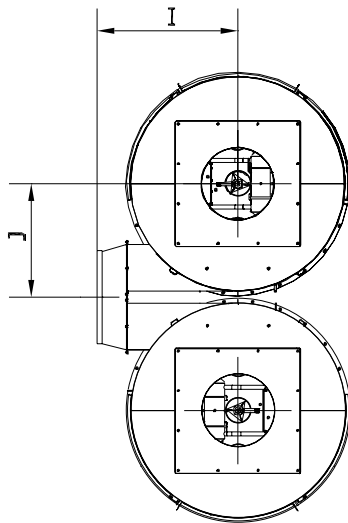

Cyklonfilter type ACF 260 DH - 468 DH:

Type	Varenr.	A	B	C	D	E	F	G	H	I	J	K
ACF 260 DH	04 046 500	2974	2231	3280	ø1550	ø800	ø630	2090	1639	690	958	2574
ACF 364 DH	04 049 500	3300	2681	3885	ø1850	ø800	ø800	2294	1943	787	1167	2900
ACF 468 DH	04 052 500	3535	2762	4184	ø2000	ø1000	ø800	2429	2091	826	1277	3035

Cyklonfilter type ACF-T 39 - 234 H:

B (1:60)

Type	Varenr.	A	B	C	D	E	F	G	H	I	J
ACF-T 39	04 033 770	2275	1258	1251	ø1200	ø200	ø200	1627	501	704	704
ACF-T 52	04 034 770	2449	1454	1441	ø1400	ø250	ø250	1776	575	851	851
ACF-T 52 H	04 032 780	2552	1158	1143	ø1100	ø315	315	1845	392	566	699
ACF-T 78 H	04 033 780	2632	1258	1253	ø1200	ø400	ø400	1888	400	707	707
ACF-T 104 H	04 034 780	2813	1583	1474	ø1400	ø400	ø400	2010	550	850	850
ACF-T 130 H	04 037 780	2940	1768	1690	ø1550	ø500	ø500	2090	625	958	958
ACF-T 182 H	04 040 780	3214	2182	2006	ø1850	ø630	ø630	2294	726	1167	1167
ACF-T 234 H	04 043 780	3342	2332	2145	ø2000	ø630	ø630	2429	801	1272	1272

Rev. 03.20 Ret til ændringer forbeholdes

Cyklonfilter type ACF-T 260 DH - 468 DH:

Type	Varenr.	A	B	C	D	E	F	G	H	I	J	K	L
ACF-T 260 DH	04 046 780	2941	1858	3282	ø1550	ø500	ø630	2090	1641	1043	826	958	694
ACF-T 364 DH	04 049 780	3213	2165	3885	ø1850	ø630	ø800	2294	1943	1211	978	1167	788
ACF-T 468 DH	04 052 780	3342	2322	4185	ø2000	ø630	ø800	2429	2093	1282	1053	1277	827

Cyklonfilter type ACF-V 52 H - 130 H:

Type	Varenr.	A	B	C	D	E	F	G	H	I	J	K	L
ACF-V 52 H	04 032 650	2552	1158	1157	ø1100	ø250	ø250	1845	392	566	699	2275	392
ACF-V 78 H	04 033 660	2632	1258	1269	ø1200	ø400	ø400	1882	401	707	707	2312	401
ACF-V 104 H	04 034 650	2813	1585	1513	ø1400	ø500	ø400	2010	550	847	847	2441	449
ACF-V 130 H	04 037 650	2947	1772	1723	ø1550	ø500	ø500	2090	625	958	958	2574	524