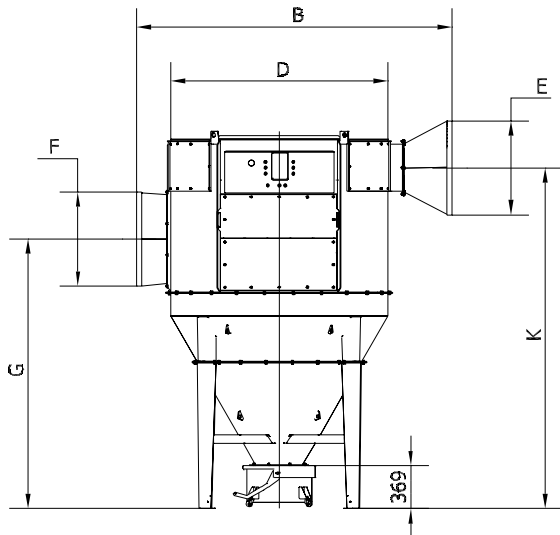

Cyklonfilter type ACF 39 - 234 H:

Type	Varenr.	A	B	C	D	E	F	G	H	I	J	K	L
ACF 39	04 033 750	2270	1258	1251	∅1200	∅200	∅200	1622	500	704	704	2052	500
ACF 52	04 034 000	2449	1454	1441	∅1400	∅250	∅250	1776	575	849	849	2156	575
ACF 52 H	04 032 500	2551	1158	1143	∅1100	∅315	∅315	1845	392	566	699	2275	392
ACF 78 H	04 033 500	2632	1258	1253	∅1200	∅400	∅400	1888	400	707	708	2318	400
ACF 104 H	04 034 500	2813	1583	1479	∅1400	∅500	∅400	2010	550	847	847	2441	449
ACF 130 H	04 037 500	2941	1768	1690	∅1550	∅500	∅500	2090	625	958	958	2475	524
ACF 182 H	04 040 500	3217	2560	2006	∅1850	∅630	∅630	2294	726	1167	1167	2902	551
ACF 234 H	04 043 500	3352	2635	2156	∅2000	∅630	∅630	2429	801	1277	1277	3037	626

Cyklonfilter type ACF 260 DH - 468 DH:

Type	Varenr.	A	B	C	D	E	F	G	H	I	J	K
ACF 260 DH	04 046 500	2974	2231	3280	ø1550	ø800	ø630	2090	1639	690	958	2574
ACF 364 DH	04 049 500	3300	2681	3885	ø1850	ø800	ø800	2294	1943	787	1167	2900
ACF 468 DH	04 052 500	3535	2762	4184	ø2000	ø1000	ø800	2429	2091	826	1277	3035

Cyklonfilter type ACF-T 39 - 234 H:

B (1:60)

Type	Varenr.	A	B	C	D	E	F	G	H	I	J
ACF-T 39	04 033 770	2275	1258	1251	ø1200	ø200	ø200	1627	501	704	704
ACF-T 52	04 034 770	2449	1454	1441	ø1400	ø250	ø250	1776	575	851	851
ACF-T 52 H	04 032 780	2552	1158	1143	ø1100	ø315	315	1845	392	566	699
ACF-T 78 H	04 033 780	2632	1258	1253	ø1200	ø400	ø400	1888	400	707	707
ACF-T 104 H	04 034 780	2813	1583	1474	ø1400	ø400	ø400	2010	550	850	850
ACF-T 130 H	04 037 780	2940	1768	1690	ø1550	ø500	ø500	2090	625	958	958
ACF-T 182 H	04 040 780	3214	2182	2006	ø1850	ø630	ø630	2294	726	1167	1167
ACF-T 234 H	04 043 780	3342	2332	2145	ø2000	ø630	ø630	2429	801	1272	1272