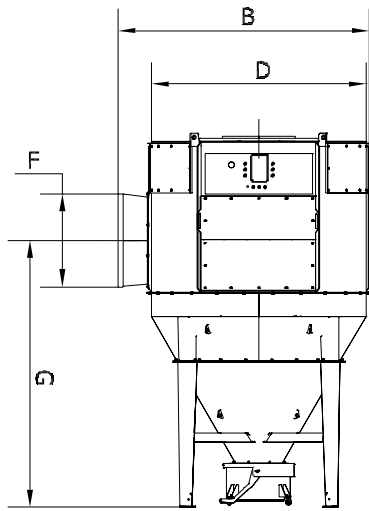

Cyklonfilter type ACF-T 39 - 234 H:

B (1:60)

Type	Varenr.	A	B	C	D	E	F	G	H	I	J
ACF-T 39	04 033 770	2275	1258	1251	ø1200	ø200	ø200	1627	501	704	704
ACF-T 52	04 034 770	2449	1454	1441	ø1400	ø250	ø250	1776	575	851	851
ACF-T 52 H	04 032 780	2552	1158	1143	ø1100	ø315	315	1845	392	566	699
ACF-T 78 H	04 033 780	2632	1258	1253	ø1200	ø400	ø400	1888	400	707	707
ACF-T 104 H	04 034 780	2813	1583	1474	ø1400	ø400	ø400	2010	550	850	850
ACF-T 130 H	04 037 780	2940	1768	1690	ø1550	ø500	ø500	2090	625	958	958
ACF-T 182 H	04 040 780	3214	2182	2006	ø1850	ø630	ø630	2294	726	1167	1167
ACF-T 234 H	04 043 780	3342	2332	2145	ø2000	ø630	ø630	2429	801	1272	1272

Rev. 03.20 Ret til ændringer forbeholdes

Cyklonfilter type ACF-T 260 DH - 468 DH:

Type	Varenr.	A	B	C	D	E	F	G	H	I	J	K	L
ACF-T 260 DH	04 046 780	2941	1858	3282	ø1550	ø500	ø630	2090	1641	1043	826	958	694
ACF-T 364 DH	04 049 780	3213	2165	3885	ø1850	ø630	ø800	2294	1943	1211	978	1167	788
ACF-T 468 DH	04 052 780	3342	2322	4185	ø2000	ø630	ø800	2429	2093	1282	1053	1277	827

Cyklonfilter type ACF-V 52 H - 130 H:

Type	Varenr.	A	B	C	D	E	F	G	H	I	J	K	L
ACF-V 52 H	04 032 650	2552	1158	1157	ø1100	ø250	ø250	1845	392	566	699	2275	392
ACF-V 78 H	04 033 660	2632	1258	1269	ø1200	ø400	ø400	1882	401	707	707	2312	401
ACF-V 104 H	04 034 650	2813	1585	1513	ø1400	ø500	ø400	2010	550	847	847	2441	449
ACF-V 130 H	04 037 650	2947	1772	1723	ø1550	ø500	ø500	2090	625	958	958	2574	524