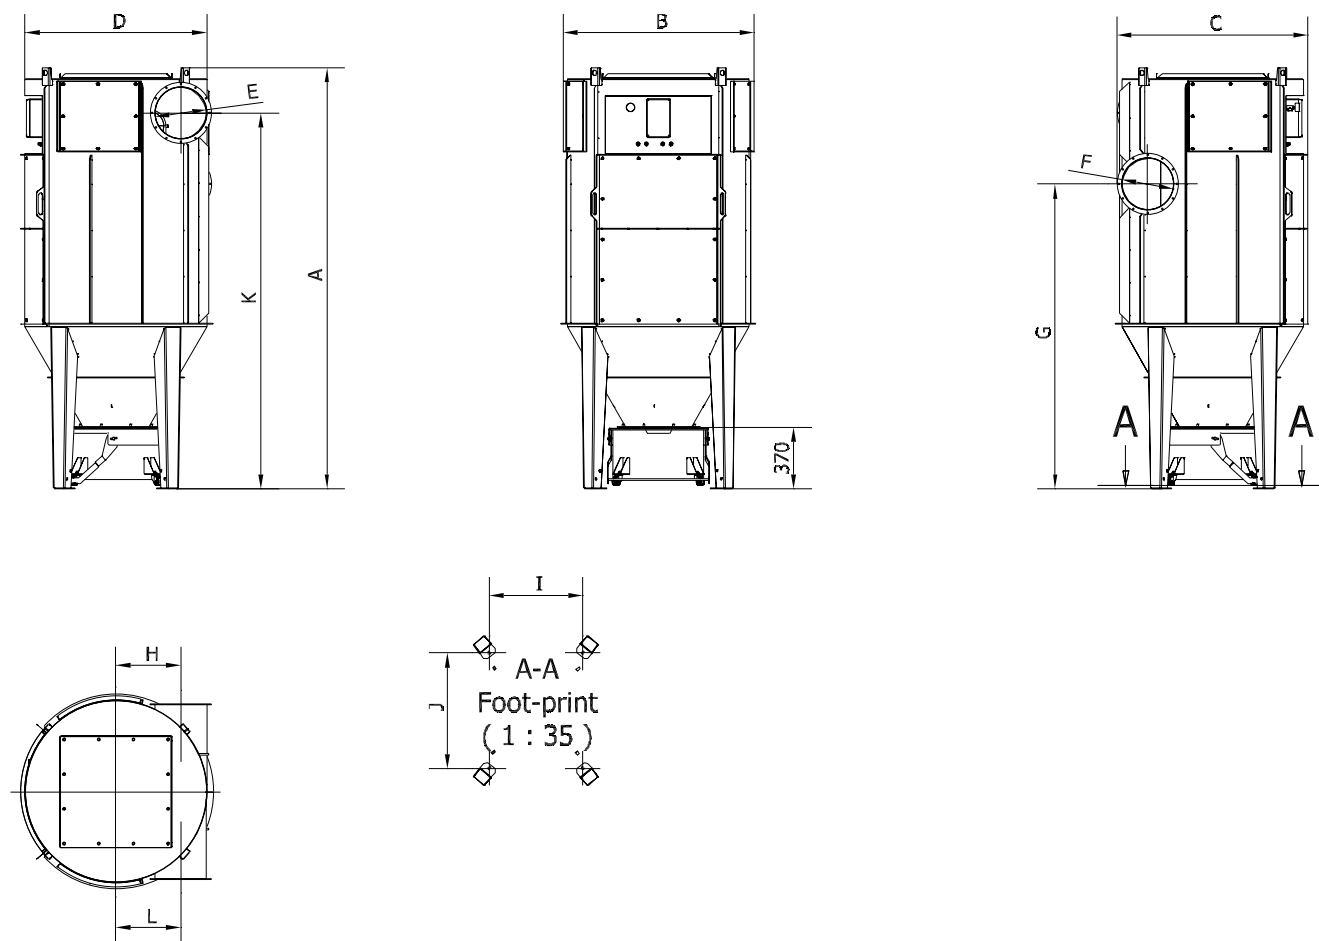

Cyklonfilter type ACF-V 52 H - 130 H:

Type	Varenr.	A	B	C	D	E	F	G	H	I	J	K	L
ACF-V 52 H	04 032 650	2552	1158	1157	ø1100	ø250	ø250	1845	392	566	699	2275	392
ACF-V 78 H	04 033 660	2632	1258	1269	ø1200	ø400	ø400	1882	401	707	707	2312	401
ACF-V 104 H	04 034 650	2813	1585	1513	ø1400	ø500	ø400	2010	550	847	847	2441	449
ACF-V 130 H	04 037 650	2947	1772	1723	ø1550	ø500	ø500	2090	625	958	958	2574	524