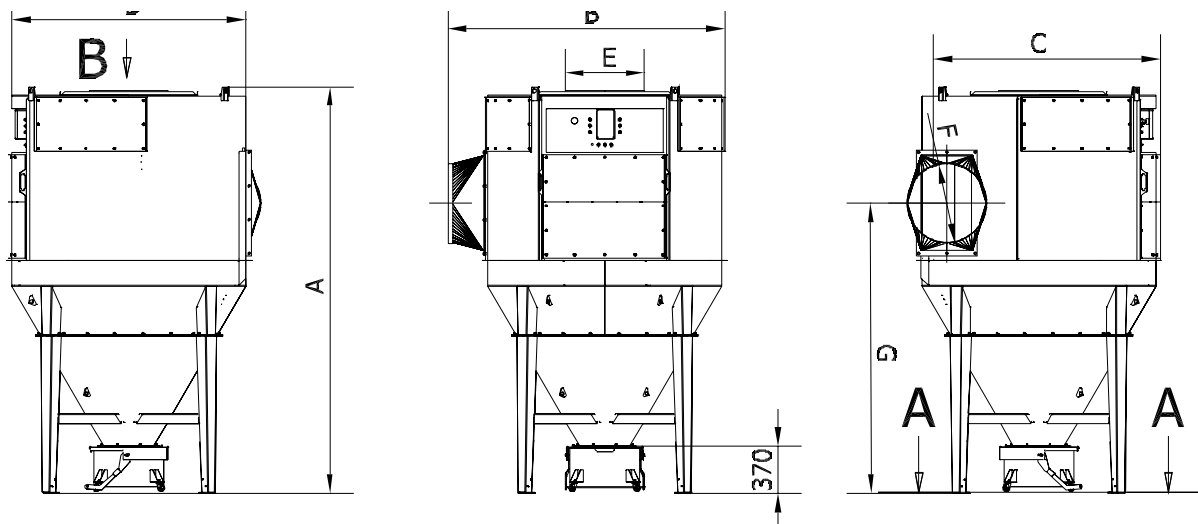

Cyklonfilter type ACF 260 DH - 468 DH:

Type	Varenr.	A	B	C	D	E	F	G	H	I	J	K
ACF 260 DH	04 046 500	2974	2231	3280	ø1550	ø800	ø630	2090	1639	690	958	2574
ACF 364 DH	04 049 500	3300	2681	3885	ø1850	ø800	ø800	2294	1943	787	1167	2900
ACF 468 DH	04 052 500	3535	2762	4184	ø2000	ø1000	ø800	2429	2091	826	1277	3035

Cyklonfilter type ACF-T 39 - 234 H:

B (1:60)

Type	Varenr.	A	B	C	D	E	F	G	H	I	J
ACF-T 39	04 033 770	2275	1258	1251	ø1200	ø200	ø200	1627	501	704	704
ACF-T 52	04 034 770	2449	1454	1441	ø1400	ø250	ø250	1776	575	851	851
ACF-T 52 H	04 032 780	2552	1158	1143	ø1100	ø315	315	1845	392	566	699
ACF-T 78 H	04 033 780	2632	1258	1253	ø1200	ø400	ø400	1888	400	707	707
ACF-T 104 H	04 034 780	2813	1583	1474	ø1400	ø400	ø400	2010	550	850	850
ACF-T 130 H	04 037 780	2940	1768	1690	ø1550	ø500	ø500	2090	625	958	958
ACF-T 182 H	04 040 780	3214	2182	2006	ø1850	ø630	ø630	2294	726	1167	1167
ACF-T 234 H	04 043 780	3342	2332	2145	ø2000	ø630	ø630	2429	801	1272	1272

Cyklonfilter type ACF-V 52 H - 130 H:

Type	Varenr.	A	B	C	D	E	F	G	H	I	J	K	L
ACF-V 52 H	04 032 650	2552	1158	1157	ø1100	ø250	ø250	1845	392	566	699	2275	392
ACF-V 78 H	04 033 660	2632	1258	1269	ø1200	ø400	ø400	1882	401	707	707	2312	401
ACF-V 104 H	04 034 650	2813	1585	1513	ø1400	ø500	ø400	2010	550	847	847	2441	449
ACF-V 130 H	04 037 650	2947	1772	1723	ø1550	ø500	ø500	2090	625	958	958	2574	524