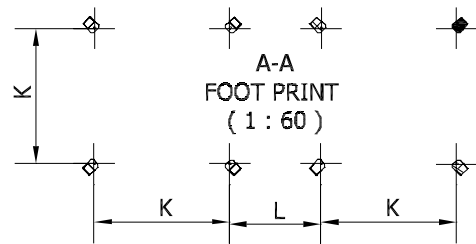

Cyklonfilter type ACF-T 39 - 234 H:

B (1:60)

Type	Varenr.	A	B	C	D	E	F	G	H	I	J
ACF-T 39	04 033 770	2275	1258	1251	ø1200	ø200	ø200	1627	501	704	704
ACF-T 52	04 034 770	2449	1454	1441	ø1400	ø250	ø250	1776	575	851	851
ACF-T 52 H	04 032 780	2552	1158	1143	ø1100	ø315	315	1845	392	566	699
ACF-T 78 H	04 033 780	2632	1258	1253	ø1200	ø400	ø400	1888	400	707	707
ACF-T 104 H	04 034 780	2813	1583	1474	ø1400	ø400	ø400	2010	550	850	850
ACF-T 130 H	04 037 780	2940	1768	1690	ø1550	ø500	ø500	2090	625	958	958
ACF-T 182 H	04 040 780	3214	2182	2006	ø1850	ø630	ø630	2294	726	1167	1167
ACF-T 234 H	04 043 780	3342	2332	2145	ø2000	ø630	ø630	2429	801	1272	1272

Rev. 03.20 Ret til ændringer forbeholdes

Cyklonfilter type ACF-T 260 DH - 468 DH:

Type	Varenr.	A	B	C	D	E	F	G	H	I	J	K	L
ACF-T 260 DH	04 046 780	2941	1858	3282	ø1550	ø500	ø630	2090	1641	1043	826	958	694
ACF-T 364 DH	04 049 780	3213	2165	3885	ø1850	ø630	ø800	2294	1943	1211	978	1167	788
ACF-T 468 DH	04 052 780	3342	2322	4185	ø2000	ø630	ø800	2429	2093	1282	1053	1277	827

Cyklonfilter type ACF-V 52 H - 130 H:

Type	Varenr.	A	B	C	D	E	F	G	H	I	J	K	L
ACF-V 52 H	04 032 650	2552	1158	1157	ø1100	ø250	ø250	1845	392	566	699	2275	392
ACF-V 78 H	04 033 660	2632	1258	1269	ø1200	ø400	ø400	1882	401	707	707	2312	401
ACF-V 104 H	04 034 650	2813	1585	1513	ø1400	ø500	ø400	2010	550	847	847	2441	449
ACF-V 130 H	04 037 650	2947	1772	1723	ø1550	ø500	ø500	2090	625	958	958	2574	524