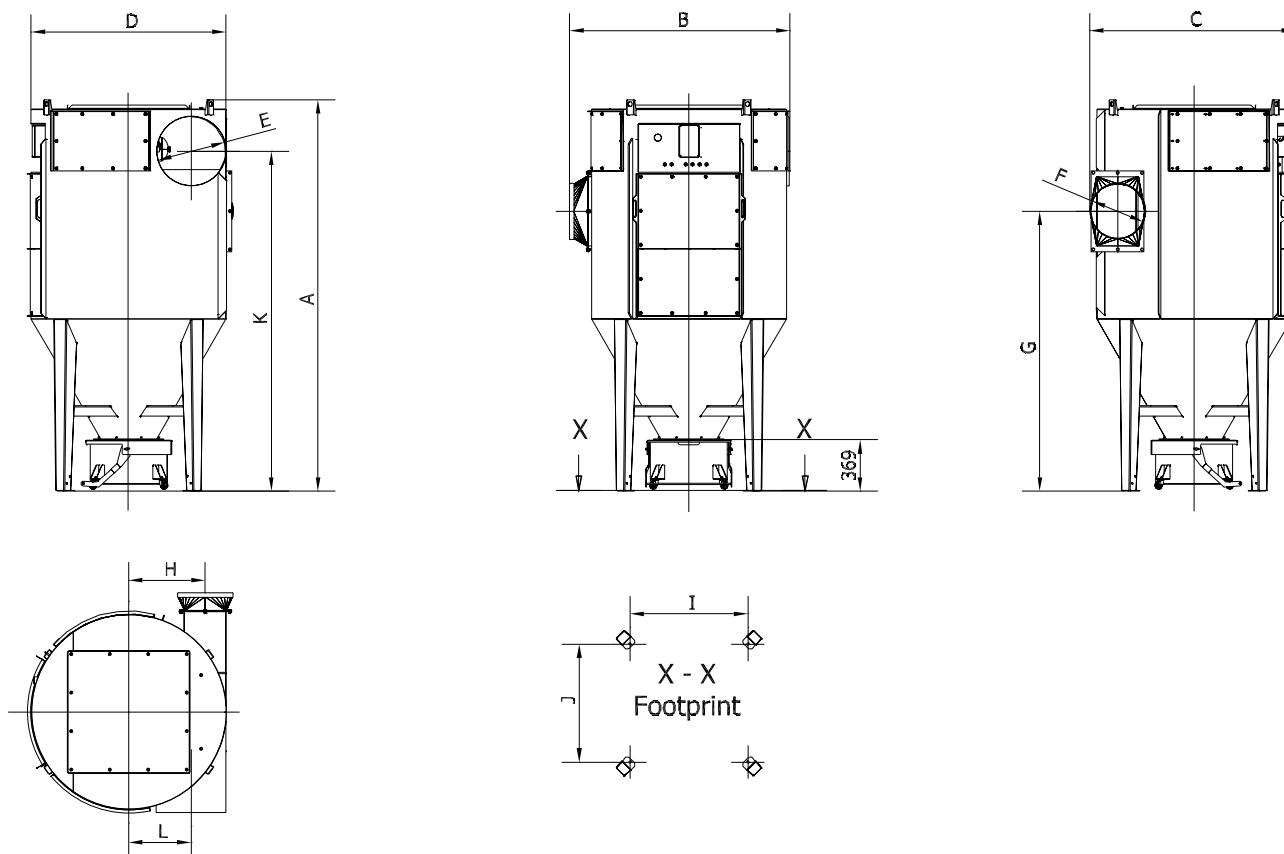

Cyklonfilter type ACF 39 - 234 H:

Type	Varenr.	A	B	C	D	E	F	G	H	I	J	K	L
ACF 39	04 033 750	2270	1258	1251	∅1200	∅200	∅200	1622	500	704	704	2052	500
ACF 52	04 034 000	2449	1454	1441	∅1400	∅250	∅250	1776	575	849	849	2156	575
ACF 52 H	04 032 500	2551	1158	1143	∅1100	∅315	∅315	1845	392	566	699	2275	392
ACF 78 H	04 033 500	2632	1258	1253	∅1200	∅400	∅400	1888	400	707	708	2318	400
ACF 104 H	04 034 500	2813	1583	1479	∅1400	∅500	∅400	2010	550	847	847	2441	449
ACF 130 H	04 037 500	2941	1768	1690	∅1550	∅500	∅500	2090	625	958	958	2475	524
ACF 182 H	04 040 500	3217	2560	2006	∅1850	∅630	∅630	2294	726	1167	1167	2902	551
ACF 234 H	04 043 500	3352	2635	2156	∅2000	∅630	∅630	2429	801	1277	1277	3037	626