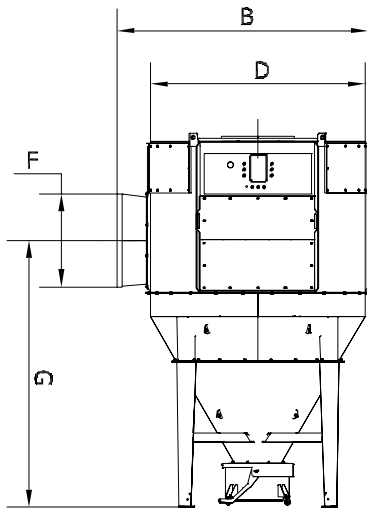

Zyklonfilter Typ ACF-T 39 - 234 H:

B ( 1:60 )

Typ	Bestell-Nr.	A	B	C	D	E	F	G	H	I	J
ACF-T 39	04 033 770	2275	1258	1251	ø1200	ø200	ø200	1627	501	704	704
ACF-T 52	04 034 770	2449	1454	1441	ø1400	ø250	ø250	1776	575	851	851
ACF-T 52 H	04 032 780	2552	1158	1143	ø1100	ø315	315	1845	392	566	699
ACF-T 78 H	04 033 780	2632	1258	1253	ø1200	ø400	ø400	1888	400	707	707
ACF-T 104 H	04 034 780	2813	1583	1474	ø1400	ø400	ø400	2010	550	850	850
ACF-T 130 H	04 037 780	2940	1768	1690	ø1550	ø500	ø500	2090	625	958	958
ACF-T 182 H	04 040 780	3214	2182	2006	ø1850	ø630	ø630	2294	726	1167	1167
ACF-T 234 H	04 043 780	3342	2332	2145	ø2000	ø630	ø630	2429	801	1272	1272

Rev. 03.20 Recht auf Änderungen bleibt vorbehalten.

Zyklonfilter Typ ACF-T 260 DH - 468 DH:

Typ	Bestell-Nr.	A	B	C	D	E	F	G	H	I	J	K	L
ACF-T 260 DH	04 046 780	2941	1858	3282	ø1550	ø500	ø630	2090	1641	1043	826	958	694
ACF-T 364 DH	04 049 780	3213	2165	3885	ø1850	ø630	ø800	2294	1943	1211	978	1167	788
ACF-T 468 DH	04 052 780	3342	2322	4185	ø2000	ø630	ø800	2429	2093	1282	1053	1277	827