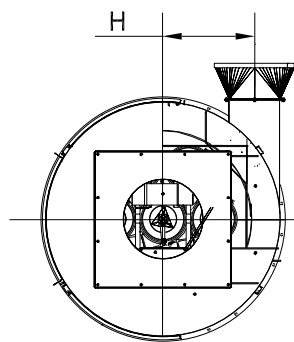

Zyklonfilter Typ ACF 260 DH - 468 DH:

Typ	Bestell-Nr.	A	B	C	D	E	F	G	H	I	J	K
ACF 260 DH	04 046 500	2974	2231	3280	ø1550	ø800	ø630	2090	1639	690	958	2574
ACF 364 DH	04 049 500	3300	2681	3885	ø1850	ø800	ø800	2294	1943	787	1167	2900
ACF 468 DH	04 052 500	3535	2762	4184	ø2000	ø1000	ø800	2429	2091	826	1277	3035

Zyklonfilter Typ ACF-T 39 - 234 H:

B ( 1:60 )

Typ	Bestell-Nr.	A	B	C	D	E	F	G	H	I	J
ACF-T 39	04 033 770	2275	1258	1251	ø1200	ø200	ø200	1627	501	704	704
ACF-T 52	04 034 770	2449	1454	1441	ø1400	ø250	ø250	1776	575	851	851
ACF-T 52 H	04 032 780	2552	1158	1143	ø1100	ø315	315	1845	392	566	699
ACF-T 78 H	04 033 780	2632	1258	1253	ø1200	ø400	ø400	1888	400	707	707
ACF-T 104 H	04 034 780	2813	1583	1474	ø1400	ø400	ø400	2010	550	850	850
ACF-T 130 H	04 037 780	2940	1768	1690	ø1550	ø500	ø500	2090	625	958	958
ACF-T 182 H	04 040 780	3214	2182	2006	ø1850	ø630	ø630	2294	726	1167	1167
ACF-T 234 H	04 043 780	3342	2332	2145	ø2000	ø630	ø630	2429	801	1272	1272