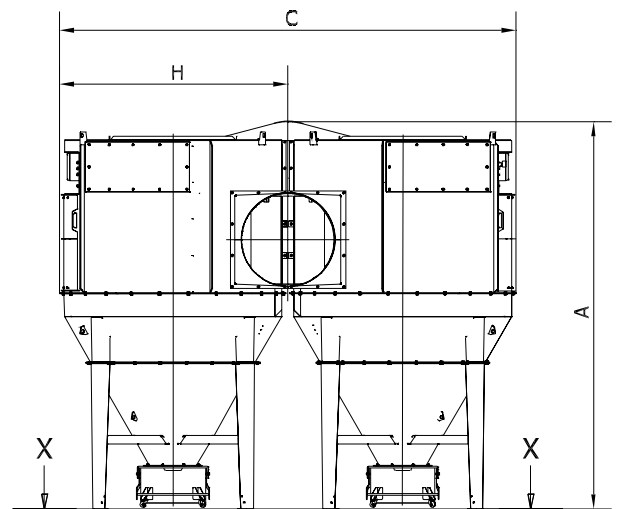

## Zyklonfilter Typ ACF 39 - 234 H:

Typ	Order no.	A	B	C	D	E	F	G	H	I	J	K	L
ACF 39	04 033 750	2270	1158	1251	∅1200	∅200	∅200	1622	500	704	704	2052	500
ACF 52	04 034 000	2449	1454	1441	∅1400	∅250	∅250	1776	575	849	849	2156	575
ACF 52 H	04 032 500	2551	1158	1143	∅1100	∅315	∅315	1845	392	566	699	2275	392
ACF 78 H	04 033 500	2632	1258	1253	∅1200	∅400	∅400	1888	400	707	708	2318	400
ACF 104 H	04 034 500	2813	1583	1479	∅1400	∅500	∅400	2010	550	847	847	2441	449
ACF 130 H	04 037 500	2941	1768	1690	∅1550	∅500	∅500	2090	625	958	958	2475	524
ACF 182 H	04 040 500	3217	2560	2006	∅1850	∅630	∅630	2294	726	1167	1167	2902	551
ACF 234 H	04 043 500	3352	2635	2156	∅2000	∅630	∅630	2429	801	1277	1277	3037	626

Zyklonfilter Typ ACF 260 DH - 468 DH:

Typ	Bestell-Nr.	A	B	C	D	E	F	G	H	I	J	K
ACF 260 DH	04 046 500	2974	2231	3280	ø1550	ø800	ø630	2090	1639	690	958	2574
ACF 364 DH	04 049 500	3300	2681	3885	ø1850	ø800	ø800	2294	1943	787	1167	2900
ACF 468 DH	04 052 500	3535	2762	4184	ø2000	ø1000	ø800	2429	2091	826	1277	3035

Zyklonfilter Typ ACF-T 39 - 234 H:

B ( 1:60 )

Typ	Bestell-Nr.	A	B	C	D	E	F	G	H	I	J
ACF-T 39	04 033 770	2275	1258	1251	ø1200	ø200	ø200	1627	501	704	704
ACF-T 52	04 034 770	2449	1454	1441	ø1400	ø250	ø250	1776	575	851	851
ACF-T 52 H	04 032 780	2552	1158	1143	ø1100	ø315	315	1845	392	566	699
ACF-T 78 H	04 033 780	2632	1258	1253	ø1200	ø400	ø400	1888	400	707	707
ACF-T 104 H	04 034 780	2813	1583	1474	ø1400	ø400	ø400	2010	550	850	850
ACF-T 130 H	04 037 780	2940	1768	1690	ø1550	ø500	ø500	2090	625	958	958
ACF-T 182 H	04 040 780	3214	2182	2006	ø1850	ø630	ø630	2294	726	1167	1167
ACF-T 234 H	04 043 780	3342	2332	2145	ø2000	ø630	ø630	2429	801	1272	1272