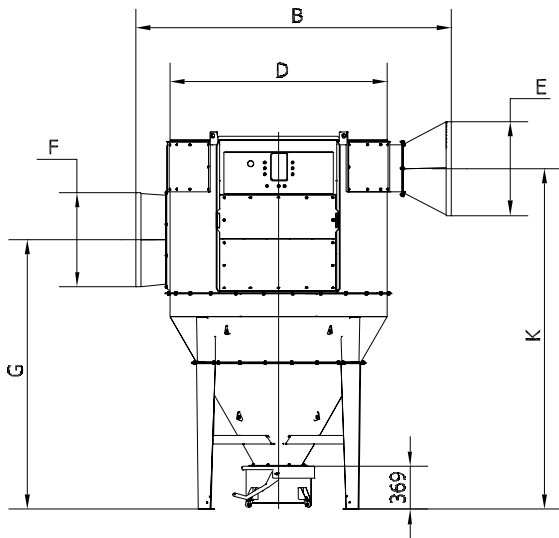

## Zyklonfilter Typ ACF 39 - 234 H:

Typ	Order no.	A	B	C	D	E	F	G	H	I	J	K	L
ACF 39	04 033 750	2270	1158	1251	∅1200	∅200	∅200	1622	500	704	704	2052	500
ACF 52	04 034 000	2449	1454	1441	∅1400	∅250	∅250	1776	575	849	849	2156	575
ACF 52 H	04 032 500	2551	1158	1143	∅1100	∅315	∅315	1845	392	566	699	2275	392
ACF 78 H	04 033 500	2632	1258	1253	∅1200	∅400	∅400	1888	400	707	708	2318	400
ACF 104 H	04 034 500	2813	1583	1479	∅1400	∅500	∅400	2010	550	847	847	2441	449
ACF 130 H	04 037 500	2941	1768	1690	∅1550	∅500	∅500	2090	625	958	958	2475	524
ACF 182 H	04 040 500	3217	2560	2006	∅1850	∅630	∅630	2294	726	1167	1167	2902	551
ACF 234 H	04 043 500	3352	2635	2156	∅2000	∅630	∅630	2429	801	1277	1277	3037	626

Zyklonfilter Typ ACF 260 DH - 468 DH:

Typ	Bestell-Nr.	A	B	C	D	E	F	G	H	I	J	K
ACF 260 DH	04 046 500	2974	2231	3280	ø1550	ø800	ø630	2090	1639	690	958	2574
ACF 364 DH	04 049 500	3300	2681	3885	ø1850	ø800	ø800	2294	1943	787	1167	2900
ACF 468 DH	04 052 500	3535	2762	4184	ø2000	ø1000	ø800	2429	2091	826	1277	3035

Zyklonfilter Typ ACF-T 39 - 234 H:

B ( 1:60 )

Typ	Bestell-Nr.	A	B	C	D	E	F	G	H	I	J
ACF-T 39	04 033 770	2275	1258	1251	ø1200	ø200	ø200	1627	501	704	704
ACF-T 52	04 034 770	2449	1454	1441	ø1400	ø250	ø250	1776	575	851	851
ACF-T 52 H	04 032 780	2552	1158	1143	ø1100	ø315	315	1845	392	566	699
ACF-T 78 H	04 033 780	2632	1258	1253	ø1200	ø400	ø400	1888	400	707	707
ACF-T 104 H	04 034 780	2813	1583	1474	ø1400	ø400	ø400	2010	550	850	850
ACF-T 130 H	04 037 780	2940	1768	1690	ø1550	ø500	ø500	2090	625	958	958
ACF-T 182 H	04 040 780	3214	2182	2006	ø1850	ø630	ø630	2294	726	1167	1167
ACF-T 234 H	04 043 780	3342	2332	2145	ø2000	ø630	ø630	2429	801	1272	1272