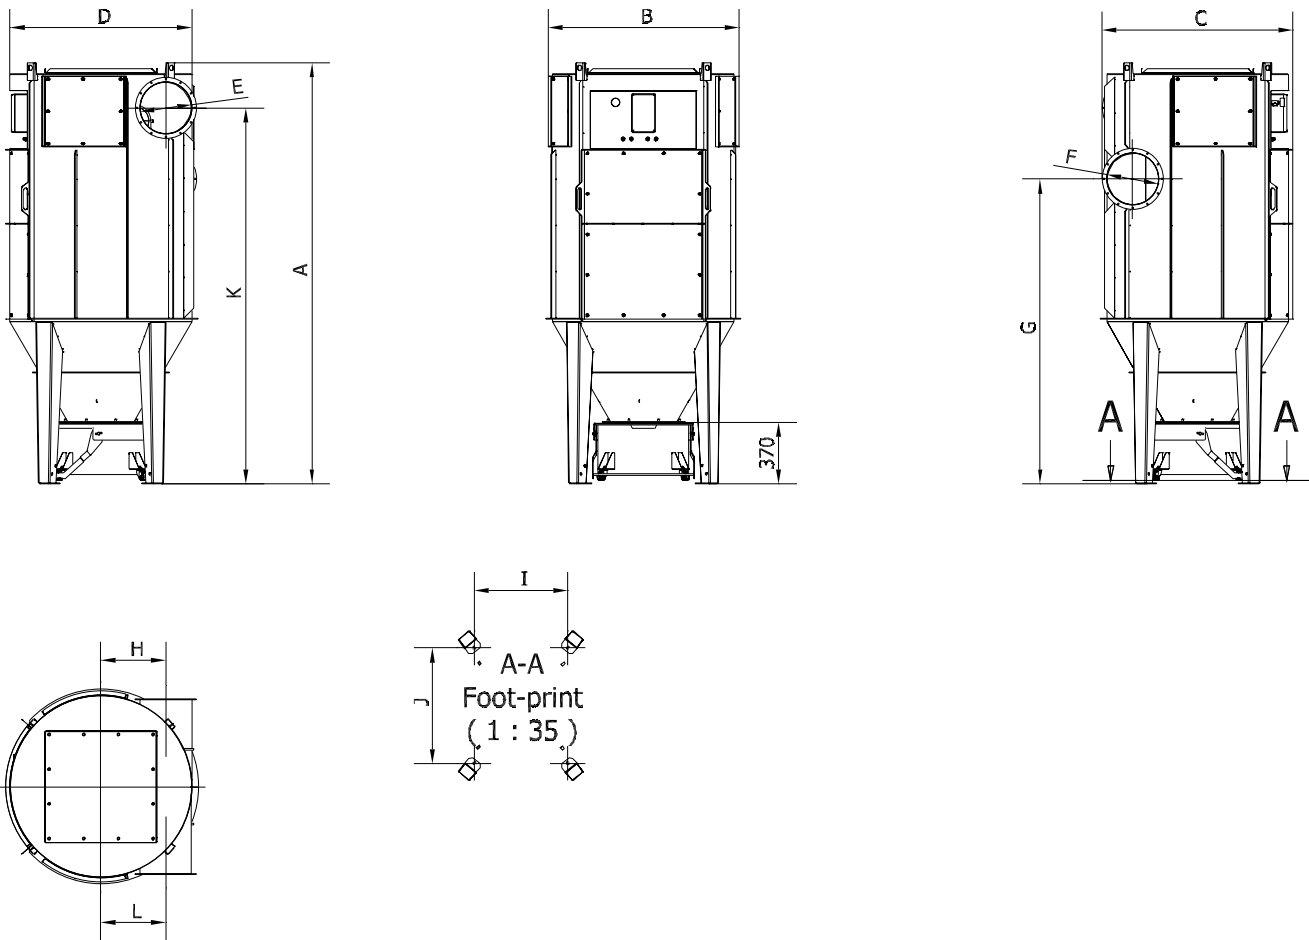

Zyklonfilter Typ ACF-V 52 H - 130 H:

Typ	Bestell-Nr.	A	B	C	D	E	F	G	H	I	J	K	L
ACF-V 52 H	04 032 650	2552	1158	1157	ø1100	ø250	ø250	1845	392	566	699	2275	392
ACF-V 78 H	04 033 660	2632	1258	1269	ø1200	ø400	ø400	1882	401	707	707	2312	401
ACF-V 104 H	04 034 650	2813	1585	1513	ø1400	ø500	ø400	2010	550	847	847	2441	449
ACF-V 130 H	04 037 650	2947	1772	1723	ø1550	ø500	ø500	2090	625	958	958	2574	524