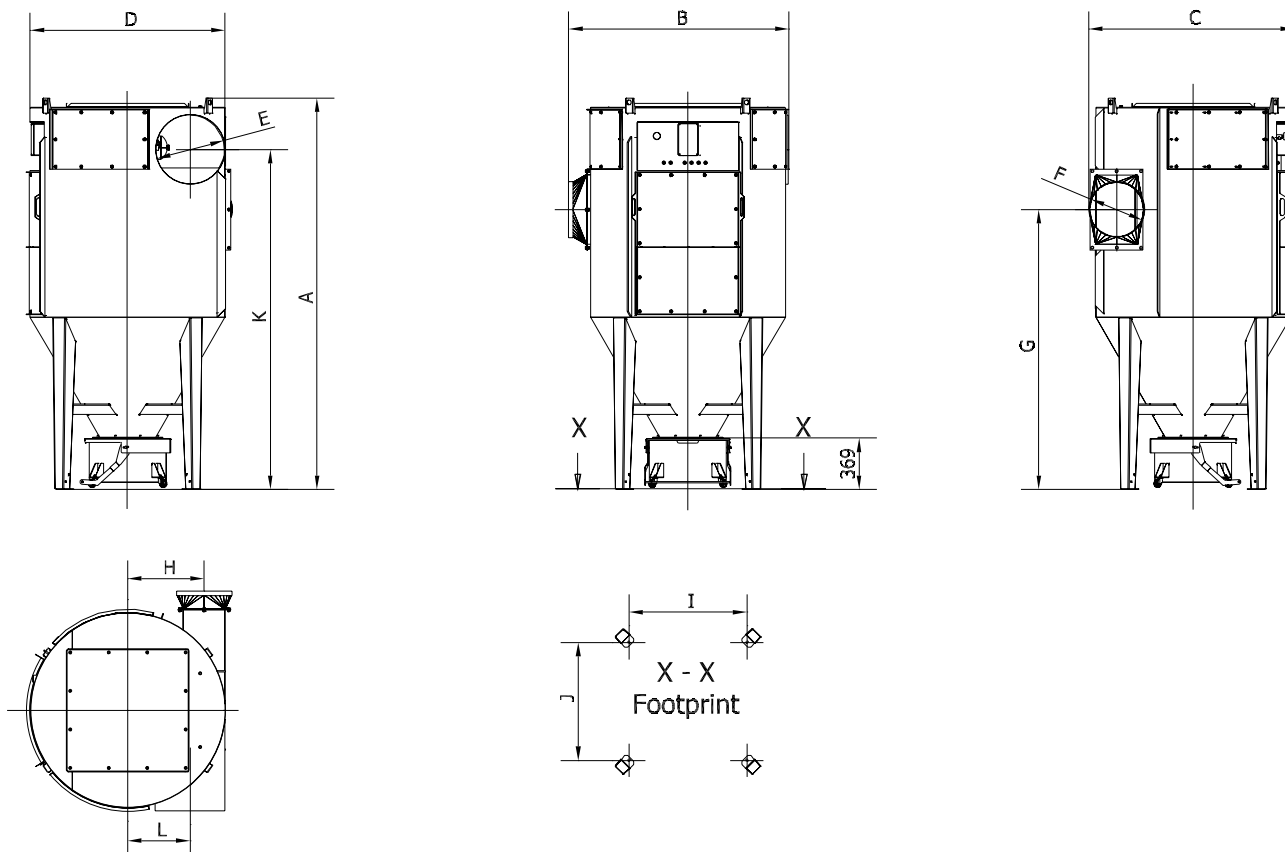

Zyklonfilter Typ ACF 39 - 234 H:

Typ	Order no.	A	B	C	D	E	F	G	H	I	J	K	L
ACF 39	04 033 750	2270	1158	1251	∅1200	∅200	∅200	1622	500	704	704	2052	500
ACF 52	04 034 000	2449	1454	1441	∅1400	∅250	∅250	1776	575	849	849	2156	575
ACF 52 H	04 032 500	2551	1158	1143	∅1100	∅315	∅315	1845	392	566	699	2275	392
ACF 78 H	04 033 500	2632	1258	1253	∅1200	∅400	∅400	1888	400	707	708	2318	400
ACF 104 H	04 034 500	2813	1583	1479	∅1400	∅500	∅400	2010	550	847	847	2441	449
ACF 130 H	04 037 500	2941	1768	1690	∅1550	∅500	∅500	2090	625	958	958	2475	524
ACF 182 H	04 040 500	3217	2560	2006	∅1850	∅630	∅630	2294	726	1167	1167	2902	551
ACF 234 H	04 043 500	3352	2635	2156	∅2000	∅630	∅630	2429	801	1277	1277	3037	626