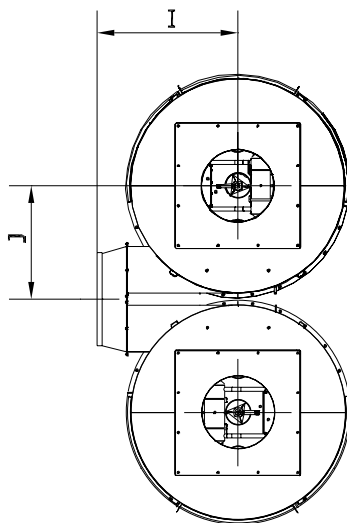

Zyklonfilter Typ ACF 260 DH - 468 DH:

Typ	Bestell-Nr.	A	B	C	D	E	F	G	H	I	J	K
ACF 260 DH	04 046 500	2974	2231	3280	ø1550	ø800	ø630	2090	1639	690	958	2574
ACF 364 DH	04 049 500	3300	2681	3885	ø1850	ø800	ø800	2294	1943	787	1167	2900
ACF 468 DH	04 052 500	3535	2762	4184	ø2000	ø1000	ø800	2429	2091	826	1277	3035

Zyklonfilter Typ ACF-T 39 - 234 H:

B ( 1:60 )

Typ	Bestell-Nr.	A	B	C	D	E	F	G	H	I	J
ACF-T 39	04 033 770	2275	1258	1251	ø1200	ø200	ø200	1627	501	704	704
ACF-T 52	04 034 770	2449	1454	1441	ø1400	ø250	ø250	1776	575	851	851
ACF-T 52 H	04 032 780	2552	1158	1143	ø1100	ø315	315	1845	392	566	699
ACF-T 78 H	04 033 780	2632	1258	1253	ø1200	ø400	ø400	1888	400	707	707
ACF-T 104 H	04 034 780	2813	1583	1474	ø1400	ø400	ø400	2010	550	850	850
ACF-T 130 H	04 037 780	2940	1768	1690	ø1550	ø500	ø500	2090	625	958	958
ACF-T 182 H	04 040 780	3214	2182	2006	ø1850	ø630	ø630	2294	726	1167	1167
ACF-T 234 H	04 043 780	3342	2332	2145	ø2000	ø630	ø630	2429	801	1272	1272

Rev. 03.20 Recht auf Änderungen bleibt vorbehalten.

Zyklonfilter Typ ACF-T 260 DH - 468 DH:

Typ	Bestell-Nr.	A	B	C	D	E	F	G	H	I	J	K	L
ACF-T 260 DH	04 046 780	2941	1858	3282	ø1550	ø500	ø630	2090	1641	1043	826	958	694
ACF-T 364 DH	04 049 780	3213	2165	3885	ø1850	ø630	ø800	2294	1943	1211	978	1167	788
ACF-T 468 DH	04 052 780	3342	2322	4185	ø2000	ø630	ø800	2429	2093	1282	1053	1277	827

## Zyklonfilter Typ ACF-V 52 H - 130 H:

Typ	Bestell-Nr.	A	B	C	D	E	F	G	H	I	J	K	L
ACF-V 52 H	04 032 650	2552	1158	1157	ø1100	ø250	ø250	1845	392	566	699	2275	392
ACF-V 78 H	04 033 660	2632	1258	1269	ø1200	ø400	ø400	1882	401	707	707	2312	401
ACF-V 104 H	04 034 650	2813	1585	1513	ø1400	ø500	ø400	2010	550	847	847	2441	449
ACF-V 130 H	04 037 650	2947	1772	1723	ø1550	ø500	ø500	2090	625	958	958	2574	524