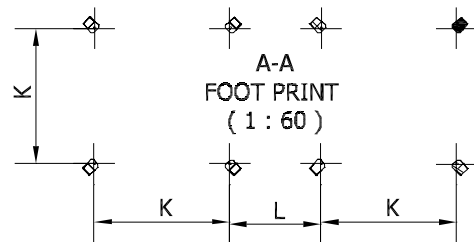

Zyklonfilter Typ ACF-T 39 - 234 H:

B ( 1:60 )

Typ	Bestell-Nr.	A	B	C	D	E	F	G	H	I	J
ACF-T 39	04 033 770	2275	1258	1251	ø1200	ø200	ø200	1627	501	704	704
ACF-T 52	04 034 770	2449	1454	1441	ø1400	ø250	ø250	1776	575	851	851
ACF-T 52 H	04 032 780	2552	1158	1143	ø1100	ø315	315	1845	392	566	699
ACF-T 78 H	04 033 780	2632	1258	1253	ø1200	ø400	ø400	1888	400	707	707
ACF-T 104 H	04 034 780	2813	1583	1474	ø1400	ø400	ø400	2010	550	850	850
ACF-T 130 H	04 037 780	2940	1768	1690	ø1550	ø500	ø500	2090	625	958	958
ACF-T 182 H	04 040 780	3214	2182	2006	ø1850	ø630	ø630	2294	726	1167	1167
ACF-T 234 H	04 043 780	3342	2332	2145	ø2000	ø630	ø630	2429	801	1272	1272

Rev. 03.20 Recht auf Änderungen bleibt vorbehalten.

Zyklonfilter Typ ACF-T 260 DH - 468 DH:

Typ	Bestell-Nr.	A	B	C	D	E	F	G	H	I	J	K	L
ACF-T 260 DH	04 046 780	2941	1858	3282	ø1550	ø500	ø630	2090	1641	1043	826	958	694
ACF-T 364 DH	04 049 780	3213	2165	3885	ø1850	ø630	ø800	2294	1943	1211	978	1167	788
ACF-T 468 DH	04 052 780	3342	2322	4185	ø2000	ø630	ø800	2429	2093	1282	1053	1277	827