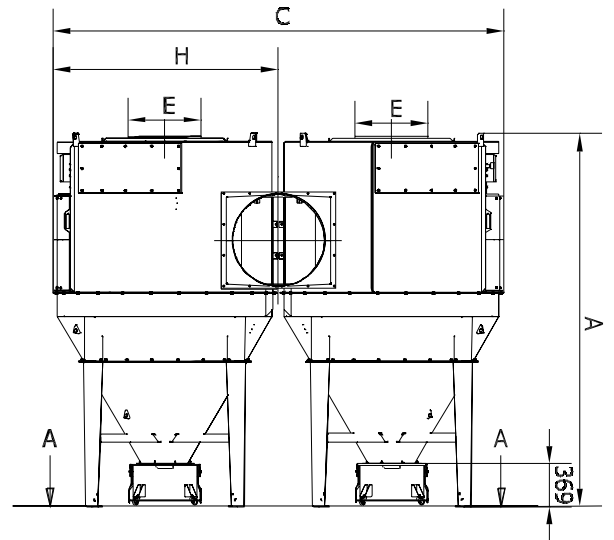

Zyklonfilter Typ ACF-T 260 DH - 468 DH:

Typ	Bestell-Nr.	A	B	C	D	E	F	G	H	I	J	K	L
ACF-T 260 DH	04 046 780	2941	1858	3282	ø1550	ø500	ø630	2090	1641	1043	826	958	694
ACF-T 364 DH	04 049 780	3213	2165	3885	ø1850	ø630	ø800	2294	1943	1211	978	1167	788
ACF-T 468 DH	04 052 780	3342	2322	4185	ø2000	ø630	ø800	2429	2093	1282	1053	1277	827