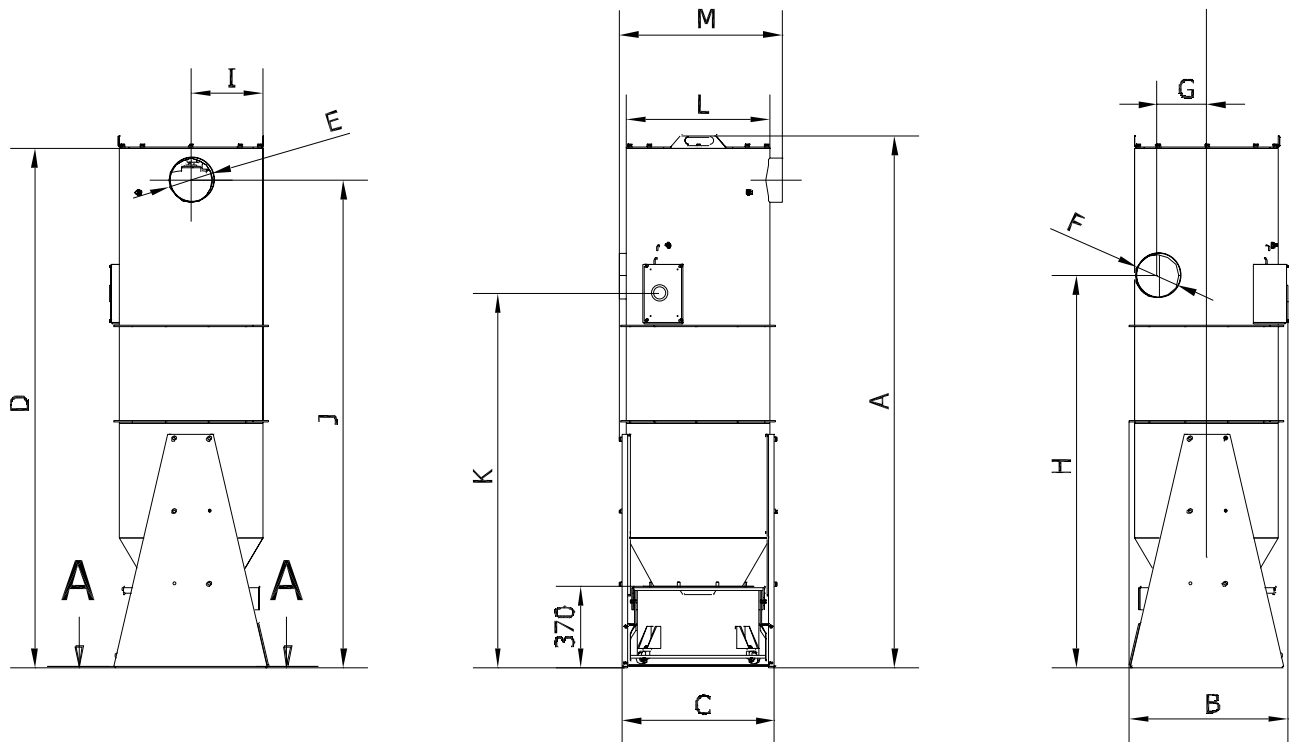

Cyclone filter type CJF 13 - 52:

Type	Order no.	A	B	C	D	E	F	G	H	I	J	K	L	M	N	O
CJF 13	04 505 000	1757	718	696	1698	ø160	ø160	245	1118	325	1573	1018	ø650	731	592	662
CJF 26	04 506 000	2417	714	696	2358	ø200	ø200	226	1778	325	2213	1678	ø650	741	592	662
CJF 52	04 507 000	2678	1001	1006	2619	ø315	ø315	319	1983	475	2413	1939	ø950	1046	592	972

Cyclone filter type CJF-V 13 - 52:

Type	Order no.	A	B	C	D	E	F	G	H	I	J	K	L	M	N	O
CJF-V 13	04 505 600	1757	732	698	1698	ø152	ø152	249	1118	325	1573	1265	ø650	731	592	662
CJF-V 26	04 506 600	2417	718	696	2358	ø203	ø203	225	1778	325	2213	1698	ø650	741	592	662
CJF-V 52	04 507 600	2678	1032	1010	2619	ø315	ø315	319	1984	475	2414	1939	ø950	1052	592	976

Cyclone filter type CJF-HV 13 - 52:

Type	Order no.	A	B	C	D	E	F	G	H	I	J	K	L	M	N	O
CJF-HV 13	04 505 700	1757	705	700	1698	ø152	ø152	249	1118	325	1573	1265	ø650	809	592	666
CJF-HV 26	04 506 700	2417	705	700	2356	ø203	ø203	225	1778	325	2213	1678	ø650	815	592	666
CJF-HV 52	04 507 700	2676	1009	1010	2619	ø315	ø315	319	1984	475	2414	1939	ø950	1081	592	976