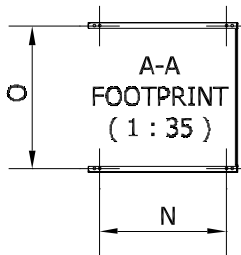

Cyclone filter type CJF 13 - 52:

Type	Order no.	A	B	C	D	E	F	G	H	I	J	K	L	M	N	O
CJF 13	04 505 000	1757	718	696	1698	ø160	ø160	245	1118	325	1573	1018	ø650	731	592	662
CJF 26	04 506 000	2417	714	696	2358	ø200	ø200	226	1778	325	2213	1678	ø650	741	592	662
CJF 52	04 507 000	2678	1001	1006	2619	ø315	ø315	319	1983	475	2413	1939	ø950	1046	592	972

Cyclone filter type CJF-V 13 - 52:

Type	Order no.	A	B	C	D	E	F	G	H	I	J	K	L	M	N	O
CJF-V 13	04 505 600	1757	732	698	1698	ø152	ø152	249	1118	325	1573	1265	ø650	731	592	662
CJF-V 26	04 506 600	2417	718	696	2358	ø203	ø203	225	1778	325	2213	1698	ø650	741	592	662
CJF-V 52	04 507 600	2678	1032	1010	2619	ø315	ø315	319	1984	475	2414	1939	ø950	1052	592	976

Cyclone filter type CJF-HV 13 - 52:

Type	Order no.	A	B	C	D	E	F	G	H	I	J	K	L	M	N	O
CJF-HV 13	04 505 700	1757	705	700	1698	ø152	ø152	249	1118	325	1573	1265	ø650	809	592	666
CJF-HV 26	04 506 700	2417	705	700	2356	ø203	ø203	225	1778	325	2213	1678	ø650	815	592	666
CJF-HV 52	04 507 700	2676	1009	1010	2619	ø315	ø315	319	1984	475	2414	1939	ø950	1081	592	976