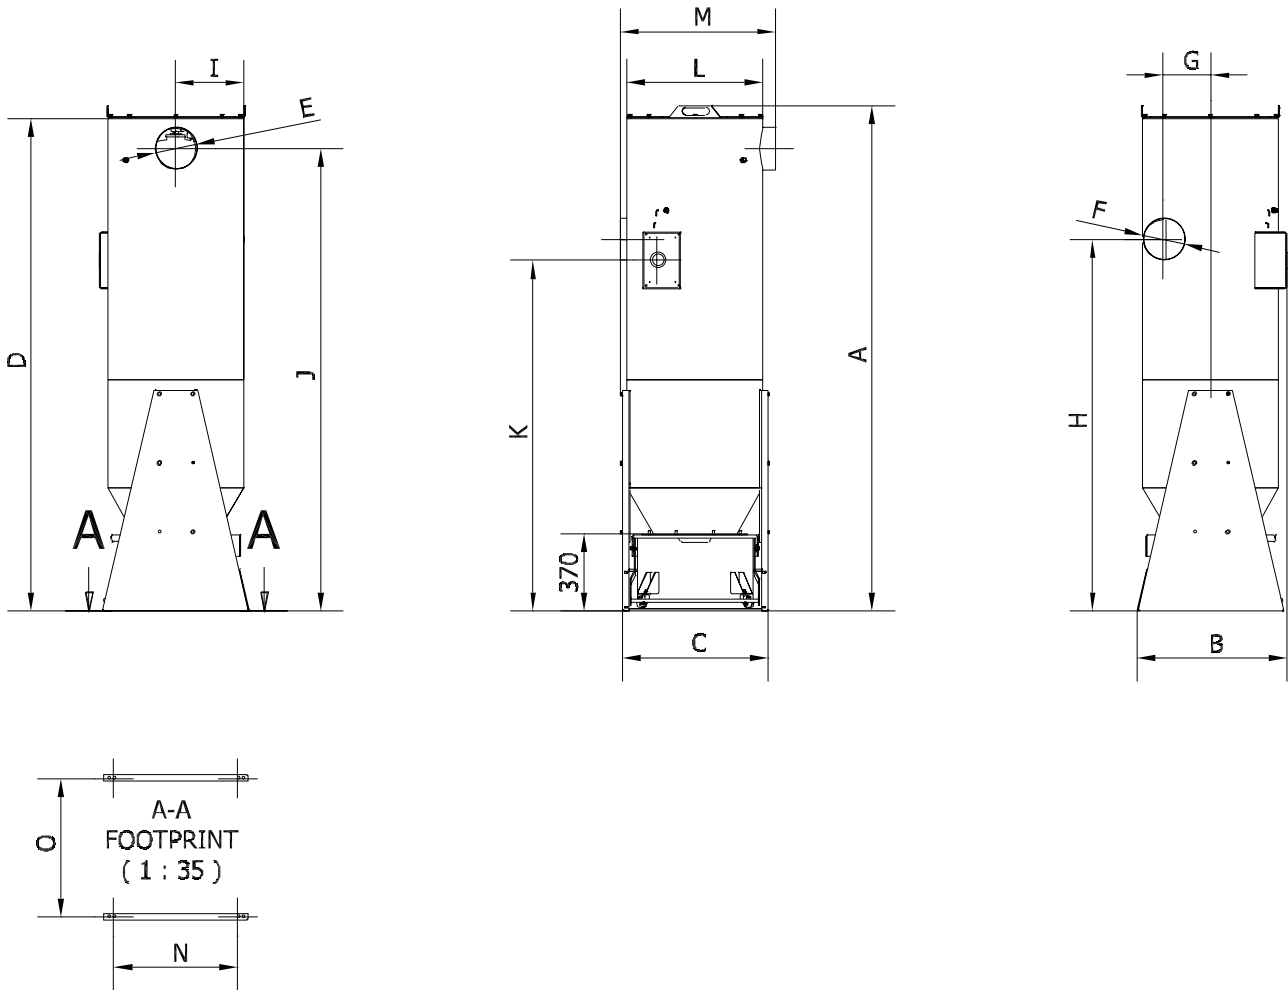

Cyclone filter type CJF 13 - 52:

Type	Order no.	A	B	C	D	E	F	G	H	I	J	K	L	M	N	O
CJF 13	04 505 000	1757	718	696	1698	ø160	ø160	245	1118	325	1573	1018	ø650	731	592	662
CJF 26	04 506 000	2417	714	696	2358	ø200	ø200	226	1778	325	2213	1678	ø650	741	592	662
CJF 52	04 507 000	2678	1001	1006	2619	ø315	ø315	319	1983	475	2413	1939	ø950	1046	592	972

Cyclone filter type CJF-V 13 - 52:

Type	Order no.	A	B	C	D	E	F	G	H	I	J	K	L	M	N	O
CJF-V 13	04 505 600	1757	732	698	1698	ø152	ø152	249	1118	325	1573	1265	ø650	731	592	662
CJF-V 26	04 506 600	2417	718	696	2358	ø203	ø203	225	1778	325	2213	1698	ø650	741	592	662
CJF-V 52	04 507 600	2678	1032	1010	2619	ø315	ø315	319	1984	475	2414	1939	ø950	1052	592	976

Cyclone filter type CJF-HV 13 - 52:

Type	Order no.	A	B	C	D	E	F	G	H	I	J	K	L	M	N	O
CJF-HV 13	04 505 700	1757	705	700	1698	ø152	ø152	249	1118	325	1573	1265	ø650	809	592	666
CJF-HV 26	04 506 700	2417	705	700	2356	ø203	ø203	225	1778	325	2213	1678	ø650	815	592	666
CJF-HV 52	04 507 700	2676	1009	1010	2619	ø315	ø315	319	1984	475	2414	1939	ø950	1081	592	976