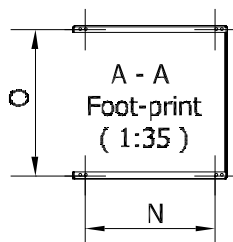

Cyclone filter type CJF 13 - 52:

Type	Order no.	A	B	C	D	E	F	G	H	I	J	K	L	M	N	O
CJF 13	04 505 000	1757	718	696	1698	ø160	ø160	245	1118	325	1573	1018	ø650	731	592	662
CJF 26	04 506 000	2417	714	696	2358	ø200	ø200	226	1778	325	2213	1678	ø650	741	592	662
CJF 52	04 507 000	2678	1001	1006	2619	ø315	ø315	319	1983	475	2413	1939	ø950	1046	592	972

Cyclone filter type CJF-V 13 - 52:

Type	Order no.	A	B	C	D	E	F	G	H	I	J	K	L	M	N	O
CJF-V 13	04 505 600	1757	732	698	1698	ø152	ø152	249	1118	325	1573	1265	ø650	731	592	662
CJF-V 26	04 506 600	2417	718	696	2358	ø203	ø203	225	1778	325	2213	1698	ø650	741	592	662
CJF-V 52	04 507 600	2678	1032	1010	2619	ø315	ø315	319	1984	475	2414	1939	ø950	1052	592	976

Cyclone filter type CJF-HV 13 - 52:

Type	Order no.	A	B	C	D	E	F	G	H	I	J	K	L	M	N	O
CJF-HV 13	04 505 700	1757	705	700	1698	ø152	ø152	249	1118	325	1573	1265	ø650	809	592	666
CJF-HV 26	04 506 700	2417	705	700	2356	ø203	ø203	225	1778	325	2213	1678	ø650	815	592	666
CJF-HV 52	04 507 700	2676	1009	1010	2619	ø315	ø315	319	1984	475	2414	1939	ø950	1081	592	976