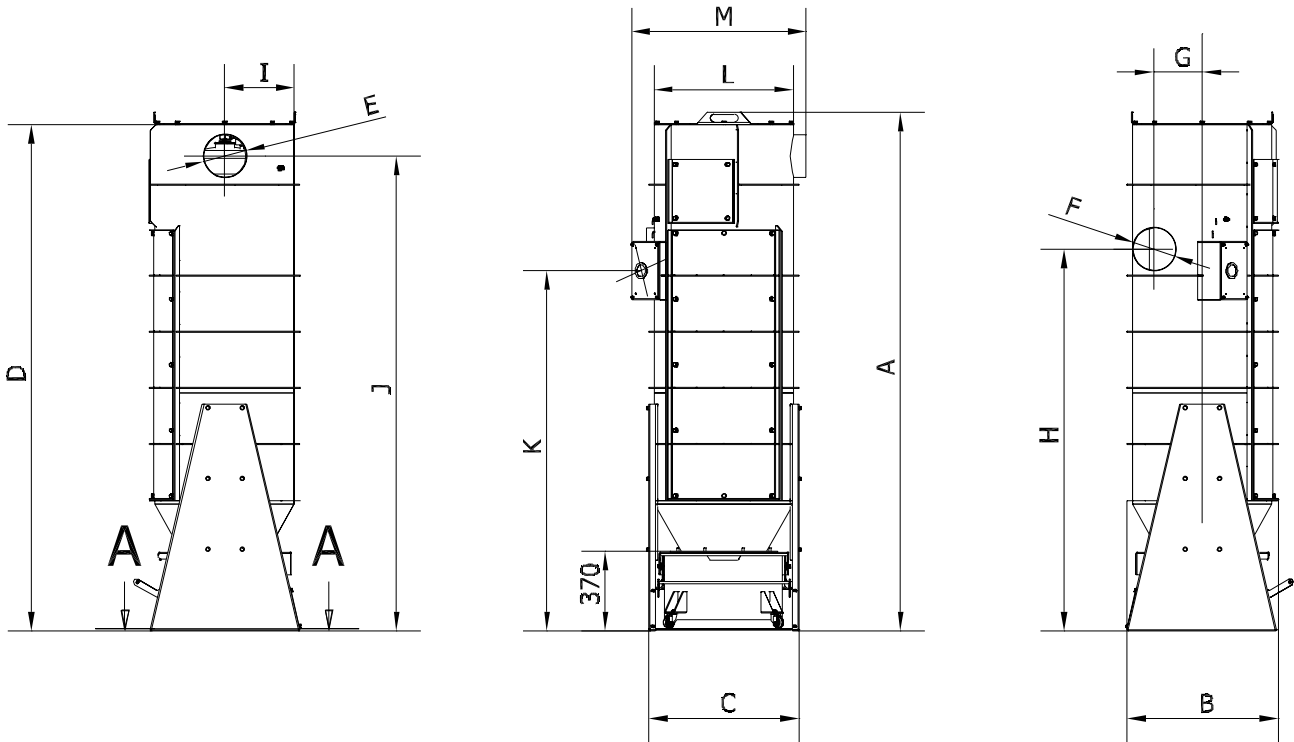

Cyclone filter type CJF 13 - 52:

Type	Order no.	A	B	C	D	E	F	G	H	I	J	K	L	M	N	O
CJF 13	04 505 000	1757	718	696	1698	ø160	ø160	245	1118	325	1573	1018	ø650	731	592	662
CJF 26	04 506 000	2417	714	696	2358	ø200	ø200	226	1778	325	2213	1678	ø650	741	592	662
CJF 52	04 507 000	2678	1001	1006	2619	ø315	ø315	319	1983	475	2413	1939	ø950	1046	592	972

Cyclone filter type CJF-V 13 - 52:

Type	Order no.	A	B	C	D	E	F	G	H	I	J	K	L	M	N	O
CJF-V 13	04 505 600	1757	732	698	1698	ø152	ø152	249	1118	325	1573	1265	ø650	731	592	662
CJF-V 26	04 506 600	2417	718	696	2358	ø203	ø203	225	1778	325	2213	1698	ø650	741	592	662
CJF-V 52	04 507 600	2678	1032	1010	2619	ø315	ø315	319	1984	475	2414	1939	ø950	1052	592	976

Cyclone filter type CJF-HV 13 - 52:

Type	Order no.	A	B	C	D	E	F	G	H	I	J	K	L	M	N	O
CJF-HV 13	04 505 700	1757	705	700	1698	ø152	ø152	249	1118	325	1573	1265	ø650	809	592	666
CJF-HV 26	04 506 700	2417	705	700	2356	ø203	ø203	225	1778	325	2213	1678	ø650	815	592	666
CJF-HV 52	04 507 700	2676	1009	1010	2619	ø315	ø315	319	1984	475	2414	1939	ø950	1081	592	976