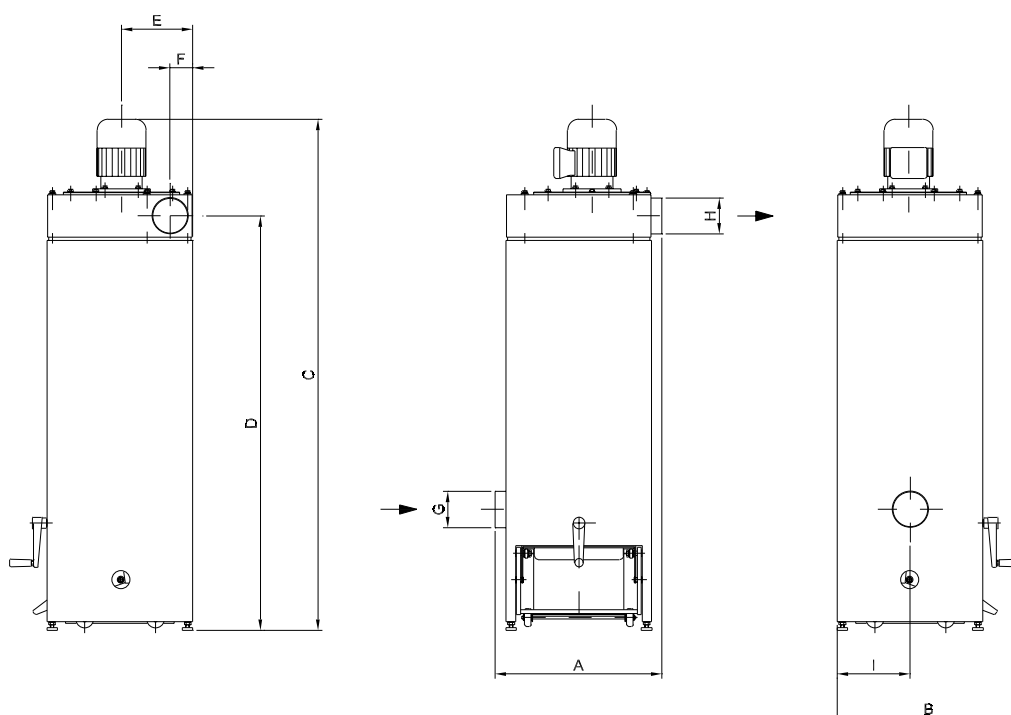

Filterenhed type FR:

Type	Varenr.	A	B	C	D	E	F	G	H	I
FR 3	04 601 000	435	505	1110	ø100	202	ø100	202	202	328
FR 5	04 603 000	535	605	1180	ø125	252	ø125	252	252	392

Filterenhed type FR med topmonteret ventilator:

Type	Varenr.	A	B	C	D	E	F	G	H	I
FR 3/VT 500	04 220 000	465	505	1385	1134	198	63	ø100	ø100	202
FR 5/VL 750	04 221 000	565	605	1500	1207	273	71	ø125	ø125	252

Filterenhed type FR-V:

Type	Varenr.	A	B	C	D	E	F	G	H	I
FR-V 3	04 610 000	435	510	1150	ø76	202	ø76	202	202	334
FR-V 5	04 610 200	535	610	1120	ø108	252	ø108	252	252	398