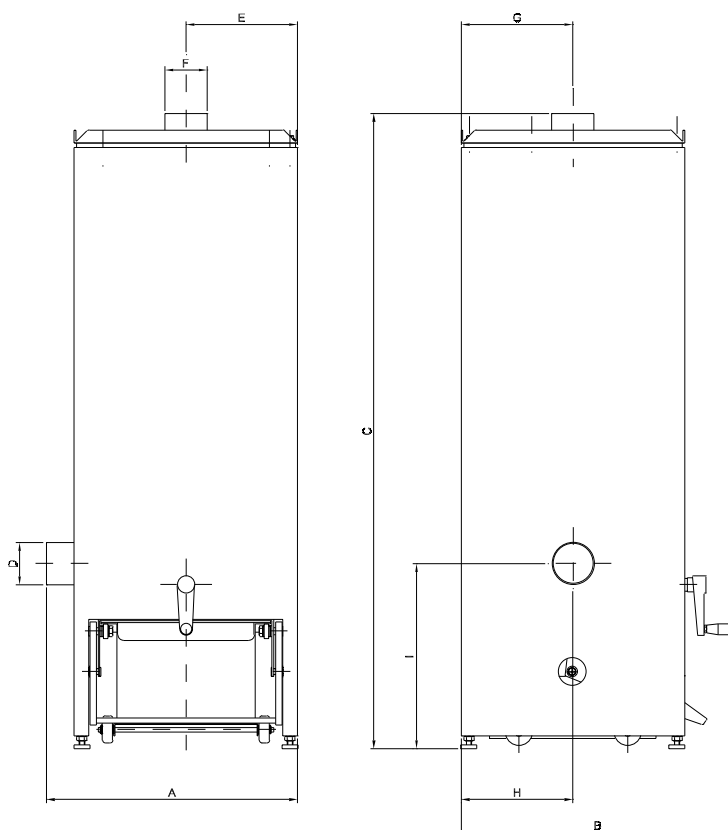

Filterenhed type FR:

Type	Varenr.	A	B	C	D	E	F	G	H	I
FR 3	04 601 000	435	505	1110	ø100	202	ø100	202	202	328
FR 5	04 603 000	535	605	1180	ø125	252	ø125	252	252	392

Filterenhed type FR med topmonteret ventilator:

Type	Varenr.	A	B	C	D	E	F	G	H	I
FR 3/VT 500	04 220 000	465	505	1385	1134	198	63	ø100	ø100	202
FR 5/VL 750	04 221 000	565	605	1500	1207	273	71	ø125	ø125	252

Filterenhed type FR-V:

Type	Varenr.	A	B	C	D	E	F	G	H	I
FR-V 3	04 610 000	435	510	1150	ø76	202	ø76	202	202	334
FR-V 5	04 610 200	535	610	1120	ø108	252	ø108	252	252	398