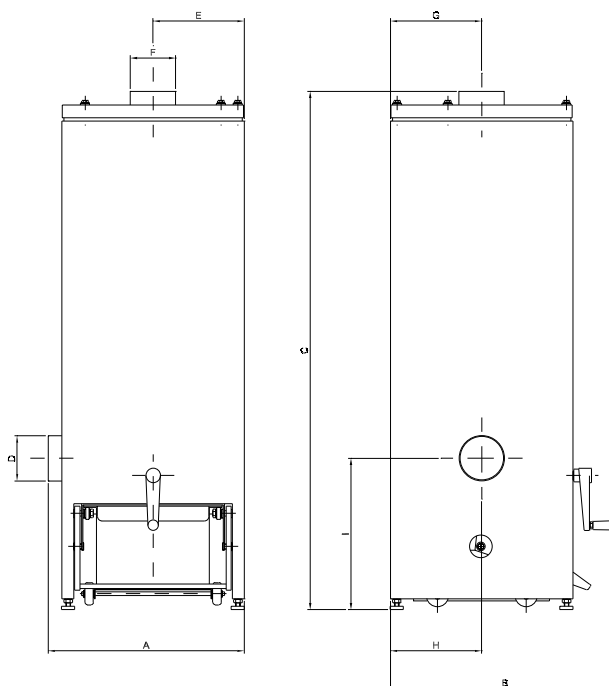

Filterenhed type FR:

Type	Varenr.	A	B	C	D	E	F	G	H	I
FR 3	04 601 000	435	505	1110	ø100	202	ø100	202	202	328
FR 5	04 603 000	535	605	1180	ø125	252	ø125	252	252	392

Filterenhed type FR med topmonteret ventilator:

Type	Varenr.	A	B	C	D	E	F	G	H	I
FR 3/VT 500	04 220 000	465	505	1385	1134	198	63	ø100	ø100	202
FR 5/VL 750	04 221 000	565	605	1500	1207	273	71	ø125	ø125	252

Filterenhed type FR-V:

Type	Varenr.	A	B	C	D	E	F	G	H	I
FR-V 3	04 610 000	435	510	1150	ø76	202	ø76	202	202	334
FR-V 5	04 610 200	535	610	1120	ø108	252	ø108	252	252	398