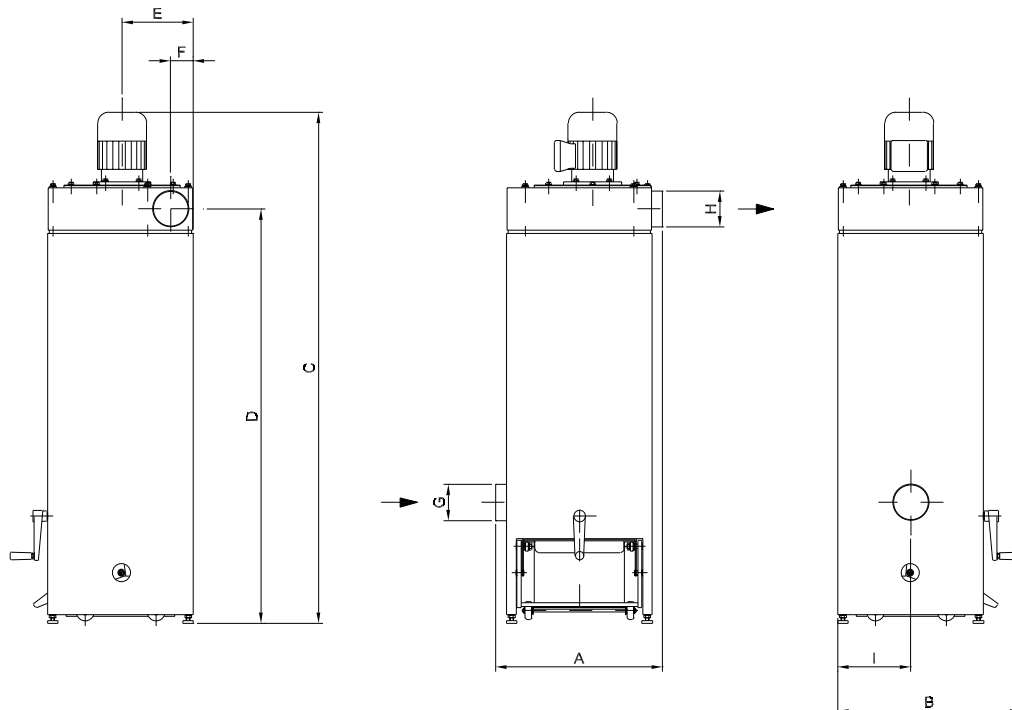

Filter unit type FR:

Type	Item no.	A	B	C	D	E	F	G	H	I
FR 3	04 601 000	435	505	1110	∅100	202	∅100	202	202	328
FR 5	04 603 000	535	605	1180	∅125	252	∅125	252	252	392

Filter unit type FR with top-mounted fan:

Type	Item no.	A	B	C	D	E	F	G	H	I
FR 3/VT 500	04 220 000	465	505	1385	1134	198	63	∅100	∅100	202
FR 5/VL 750	04 221 000	565	605	1500	1207	273	71	∅125	∅125	252

Rev. 12.16 Data is subject to alterations.

Filter unit type FR-V:

Type	Item no.	A	B	C	D	E	F	G	H	I
FR-V 3	04 610 000	435	510	1150	ø76	202	ø76	202	202	334
FR-V 5	04 610 200	535	610	1120	ø108	252	ø108	252	252	398