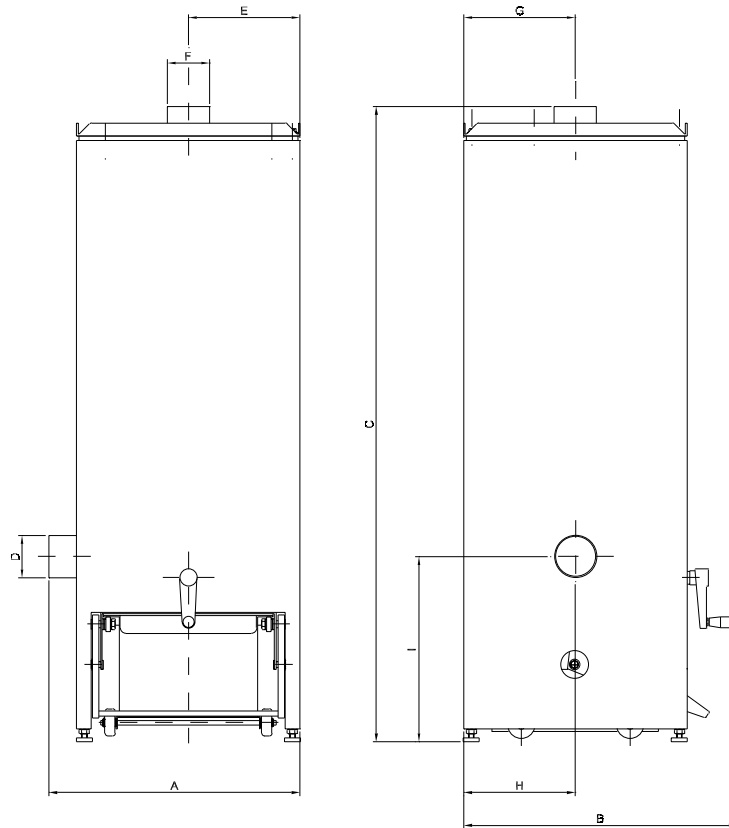

Filter unit type FR:

Type	Item no.	A	B	C	D	E	F	G	H	I
FR 3	04 601 000	435	505	1110	∅100	202	∅100	202	202	328
FR 5	04 603 000	535	605	1180	∅125	252	∅125	252	252	392

Filter unit type FR with top-mounted fan:

Type	Item no.	A	B	C	D	E	F	G	H	I
FR 3/VT 500	04 220 000	465	505	1385	1134	198	63	∅100	∅100	202
FR 5/VL 750	04 221 000	565	605	1500	1207	273	71	∅125	∅125	252

Rev. 12.16 Data is subject to alterations.

Filter unit type FR-V:

Type	Item no.	A	B	C	D	E	F	G	H	I
FR-V 3	04 610 000	435	510	1150	ø76	202	ø76	202	202	334
FR-V 5	04 610 200	535	610	1120	ø108	252	ø108	252	252	398