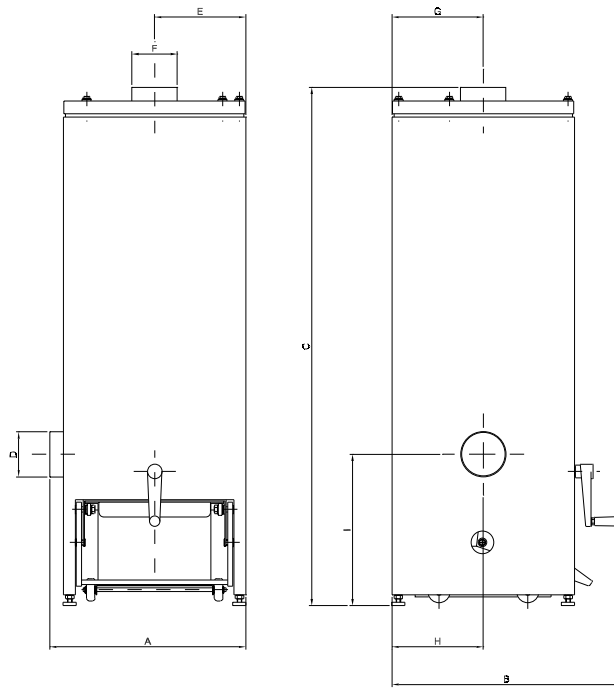

Filter unit type FR:

Type	Item no.	A	B	C	D	E	F	G	H	I
FR 3	04 601 000	435	505	1110	∅100	202	∅100	202	202	328
FR 5	04 603 000	535	605	1180	∅125	252	∅125	252	252	392

Filter unit type FR with top-mounted fan:

Type	Item no.	A	B	C	D	E	F	G	H	I
FR 3/VT 500	04 220 000	465	505	1385	1134	198	63	∅100	∅100	202
FR 5/VL 750	04 221 000	565	605	1500	1207	273	71	∅125	∅125	252

Rev. 12.16 Data is subject to alterations.

Filter unit type FR-V:

Type	Item no.	A	B	C	D	E	F	G	H	I
FR-V 3	04 610 000	435	510	1150	ø76	202	ø76	202	202	334
FR-V 5	04 610 200	535	610	1120	ø108	252	ø108	252	252	398