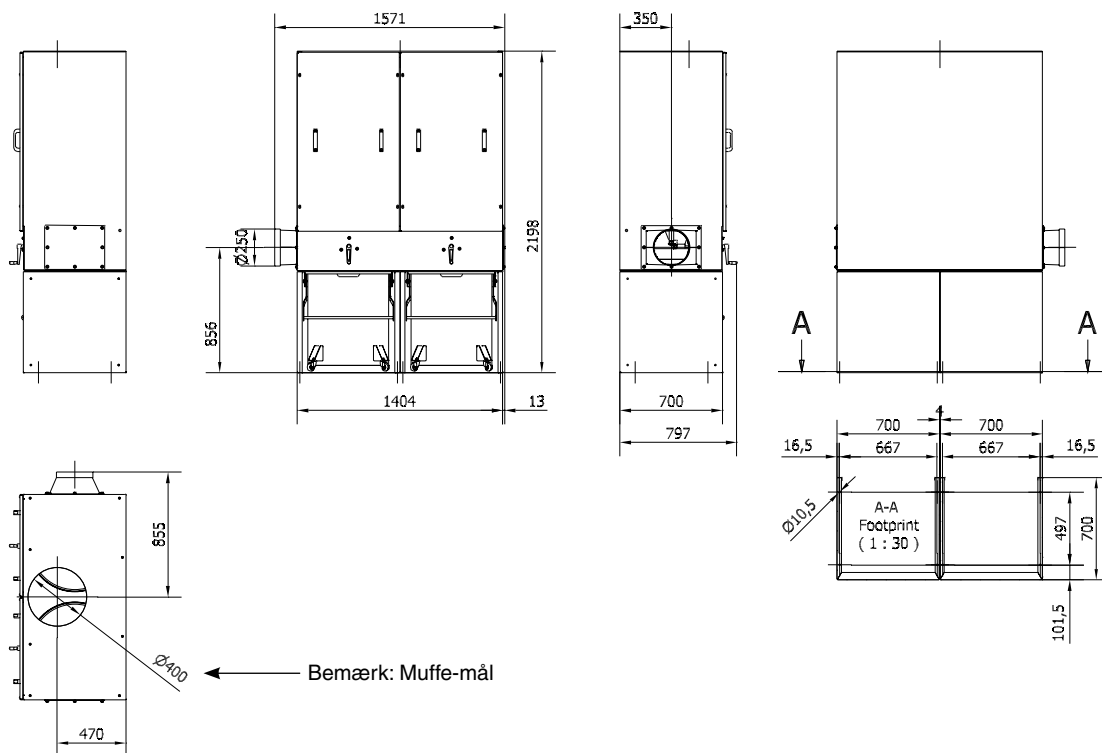

Filterenhed type FRS 40 med 2 x 150L-spand (inkl. sæk):

Manuel Roto-rens:

Automatisk Roto-rens: