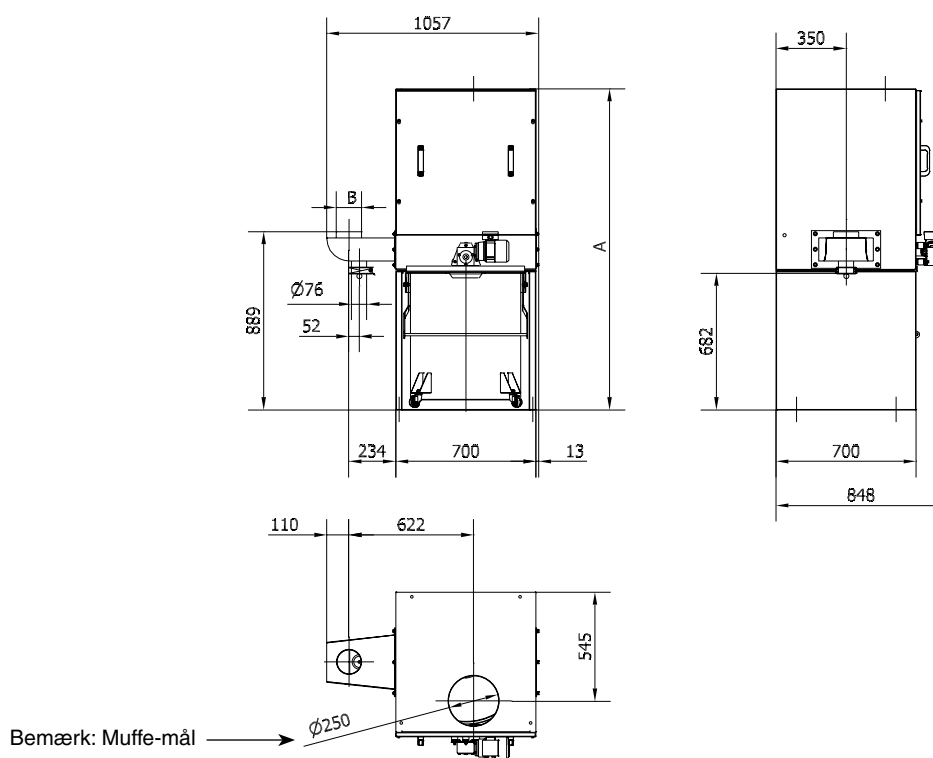

Filterenhed type FRS 10 - 20 med 72L-spand (ekskl. sæk):

**Manuel Roto-rens:**

Bemærk: Muffe-mål →

**Automatisk Roto-rens:**

Bemærk: Muffe-mål →

Type	Varenr.	Type	Varenr.	A	B
Manuel Roto-rens		Automatisk Roto-rens		[mm]	[mm]
FRS 10/72/MAN	04 850 000	FRS 10/72/AUT	04 855 000	1275	Ø125
FRS 15/72/MAN	04 860 000	FRS 15/72/AUT	04 865 000	1525	Ø160
FRS 20/72/MAN	04 870 000	FRS 20/72/AUT	04 875 000	1775	Ø200

Rev. 12.16 Ret til ændringer forbeholdes

Filterenhed type FRS 10 - 20 med 150L-spand (inkl. sæk):

Manuel Roto-rens:

Automatisk Roto-rens:

Type	Varenr.	Type	Varenr.	A [mm]	B [mm]
Manuel Roto-rens		Automatisk Roto-rens			
FRS 10/150/MAN	04 851 000	FRS 10/150/AUT	04 856 000	1603	Ø125
FRS 15/150/MAN	04 861 000	FRS 15/150/AUT	04 866 000	1853	Ø160
FRS 20/150/MAN	04 871 000	FRS 20/150/AUT	04 876 000	2103	Ø200

Filterenhed type FRS 10 - 20 med 380L-sækkeskab (inkl. sæk):

**Manuel Roto-rens:**

**Automatisk Roto-rens:**

Type	Varenr.	Type	Varenr.	A	B
Manuel Roto-rens		Automatisk Roto-rens		[mm]	[mm]
FRS 10/380/MAN	04 852 000	FRS 10/380/AUT	04 857 000	2100	ø125
FRS 15/380/MAN	04 862 000	FRS 15/380/AUT	04 867 000	2350	ø160
FRS 20/380/MAN	04 872 000	FRS 20/380/AUT	04 877 000	2600	ø200