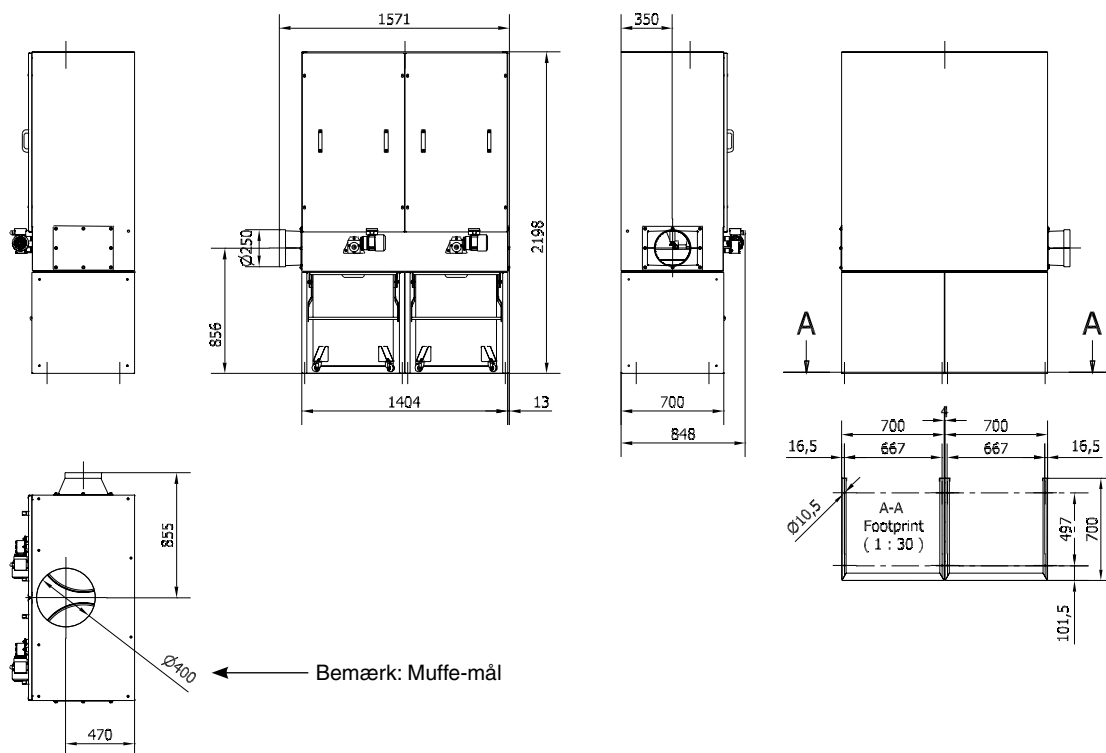

Rev. 12.16 Ret til ændringer forbeholdes

Type	Varenr.	Type	Varenr.
Manuel Roto-rens		Automatisk Roto-rens	
FRS 40/2 x 150/MAN	04 881 000	FRS 40/2 x 150/AUT	04 886 000