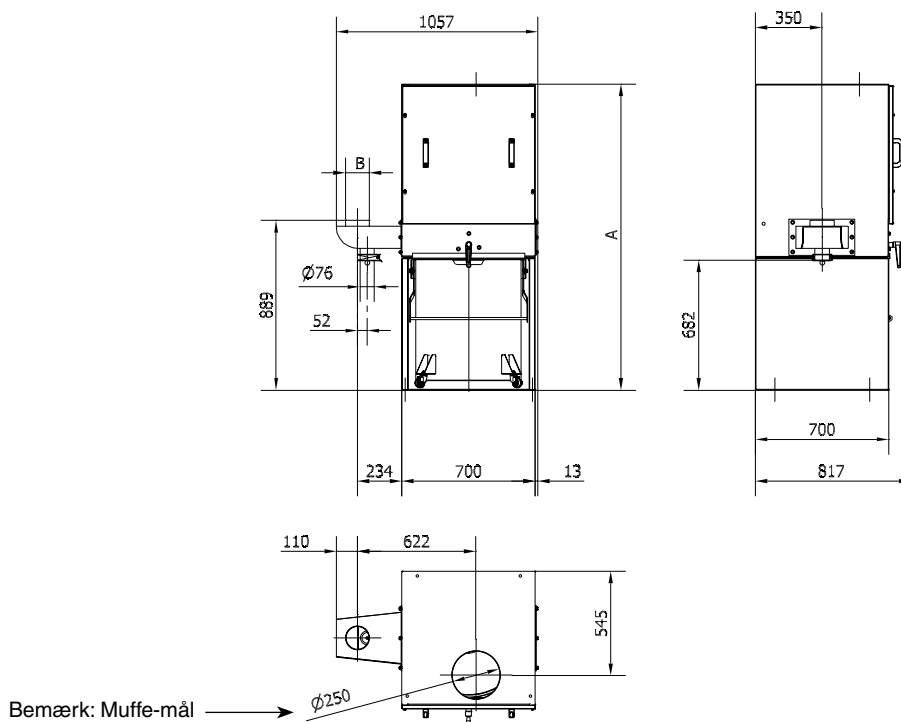

Filterenhed type FRS 10 - 20 med 72L-spand (ekskl. sæk):

**Manuel Roto-rens:**

Bemærk: Muffe-mål →

**Automatisk Roto-rens:**

Bemærk: Muffe-mål →

Type	Varenr.	Type	Varenr.	A	B
Manuel Roto-rens		Automatisk Roto-rens		[mm]	[mm]
FRS 10/72/MAN	04 850 000	FRS 10/72/AUT	04 855 000	1275	Ø125
FRS 15/72/MAN	04 860 000	FRS 15/72/AUT	04 865 000	1525	Ø160
FRS 20/72/MAN	04 870 000	FRS 20/72/AUT	04 875 000	1775	Ø200

Rev. 12.16 Ret til ændringer forbeholdes

Filterenhed type FRS 10 - 20 med 150L-spand (inkl. sæk):

Manuel Roto-rens:

Automatisk Roto-rens:

Type	Varenr.	Type	Varenr.	A [mm]	B [mm]
Manuel Roto-rens		Automatisk Roto-rens			
FRS 10/150/MAN	04 851 000	FRS 10/150/AUT	04 856 000	1603	Ø125
FRS 15/150/MAN	04 861 000	FRS 15/150/AUT	04 866 000	1853	Ø160
FRS 20/150/MAN	04 871 000	FRS 20/150/AUT	04 876 000	2103	Ø200

Filterenhed type FRS 10 - 20 med 380L-sækkeskab (inkl. sæk):

**Manuel Roto-rens:**

**Automatisk Roto-rens:**

Type	Varenr.	Type	Varenr.	A	B
Manuel Roto-rens		Automatisk Roto-rens		[mm]	[mm]
FRS 10/380/MAN	04 852 000	FRS 10/380/AUT	04 857 000	2100	ø125
FRS 15/380/MAN	04 862 000	FRS 15/380/AUT	04 867 000	2350	ø160
FRS 20/380/MAN	04 872 000	FRS 20/380/AUT	04 877 000	2600	ø200