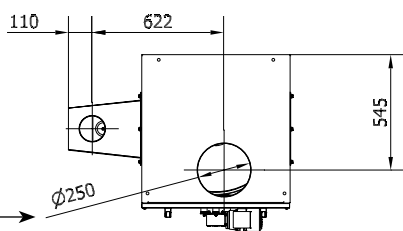

Filterenhed type FRS 10 - 20 med 72L-spand (ekskl. sæk):

**Manuel Roto-rens:**

Bemærk: Muffe-mål →

**Automatisk Roto-rens:**

Bemærk: Muffe-mål →

Type	Varenr.	Type	Varenr.	A	B
Manuel Roto-rens		Automatisk Roto-rens		[mm]	[mm]
FRS 10/72/MAN	04 850 000	FRS 10/72/AUT	04 855 000	1275	Ø125
FRS 15/72/MAN	04 860 000	FRS 15/72/AUT	04 865 000	1525	Ø160
FRS 20/72/MAN	04 870 000	FRS 20/72/AUT	04 875 000	1775	Ø200

Filterenhed type FRS 10 - 20 med 380L-sækkeskab (inkl. sæk):

**Manuel Roto-rens:**

**Automatisk Roto-rens:**

Type	Varenr.	Type	Varenr.	A	B
Manuel Roto-rens		Automatisk Roto-rens		[mm]	[mm]
FRS 10/380/MAN	04 852 000	FRS 10/380/AUT	04 857 000	2100	ø125
FRS 15/380/MAN	04 862 000	FRS 15/380/AUT	04 867 000	2350	ø160
FRS 20/380/MAN	04 872 000	FRS 20/380/AUT	04 877 000	2600	ø200