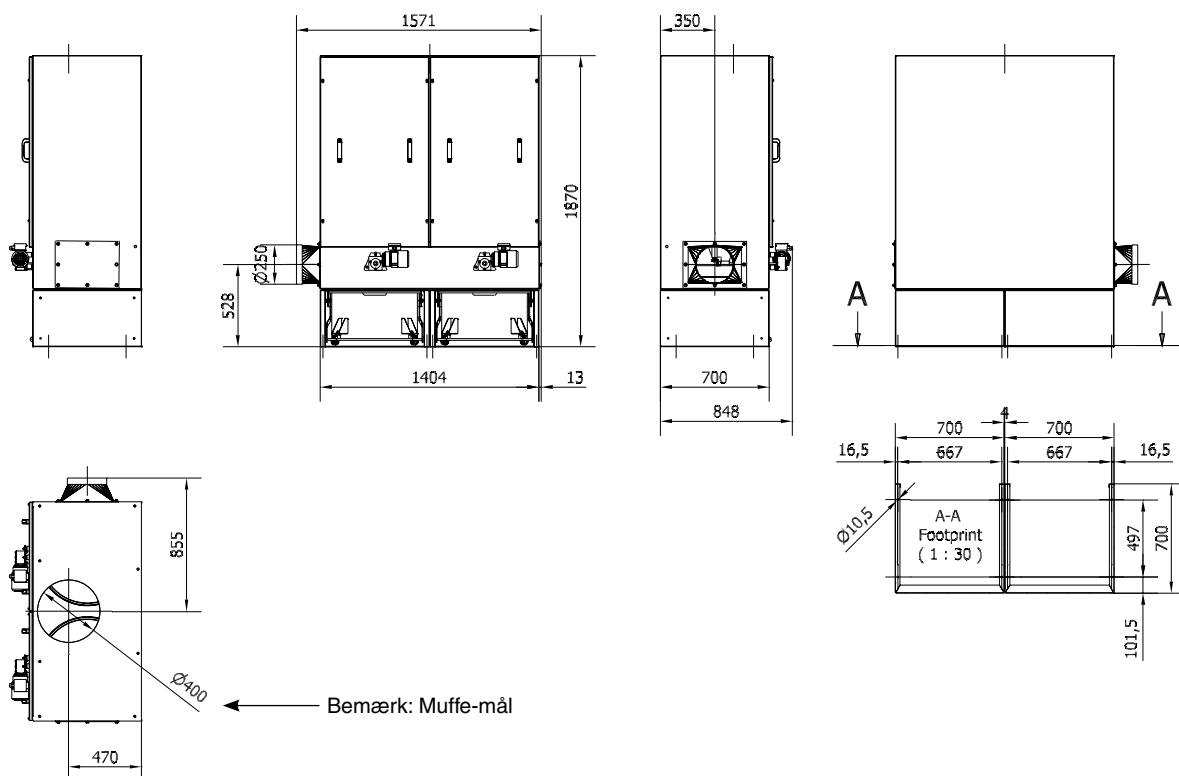

Type	Varenr.	Type	Varenr.
Manuel Roto-rens		Automatisk Roto-rens	
FRS 40/2 x 72/MAN	04 880 000	FRS 40/2 x 72/AUT	04 885 000