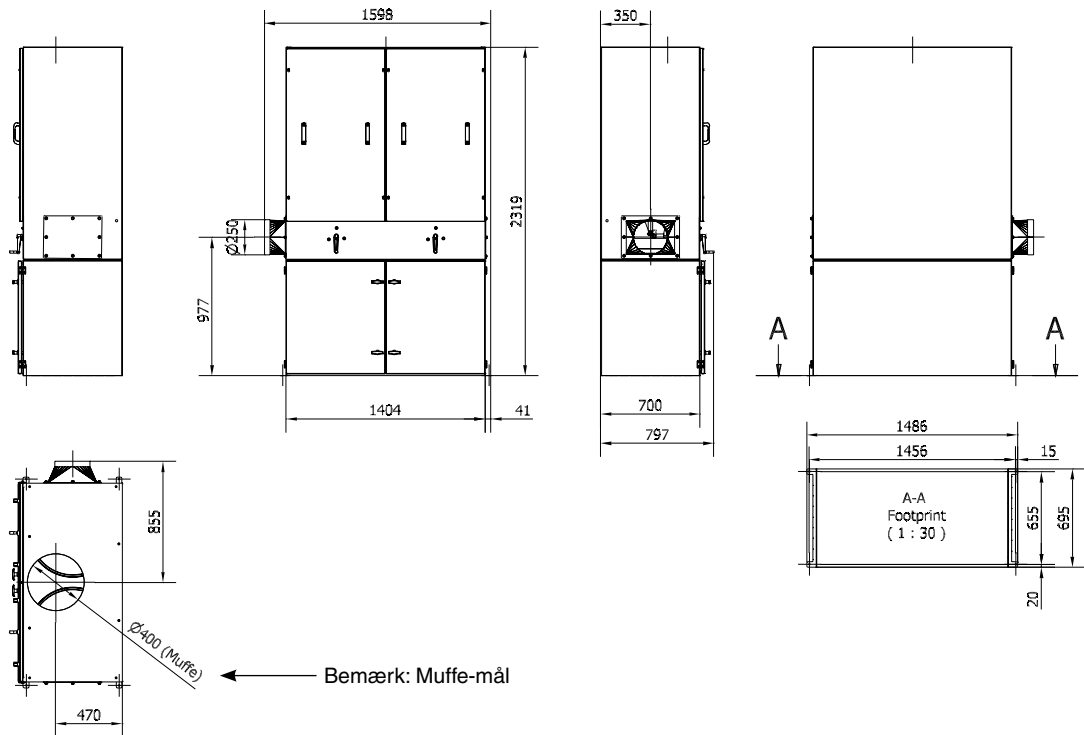

Filterenhed type FRS 40 med 2 x 240L-sækkeskab (inkl. sæk):

Manuel Roto-rens:

Automatisk Roto-rens: