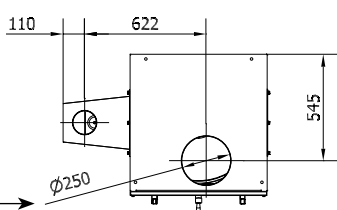

Filterenhed type FRS 10 - 20 med 72L-spand (ekskl. sæk):

Manuel Roto-rens:

Bemærk: Muffe-mål →

Automatisk Roto-rens: