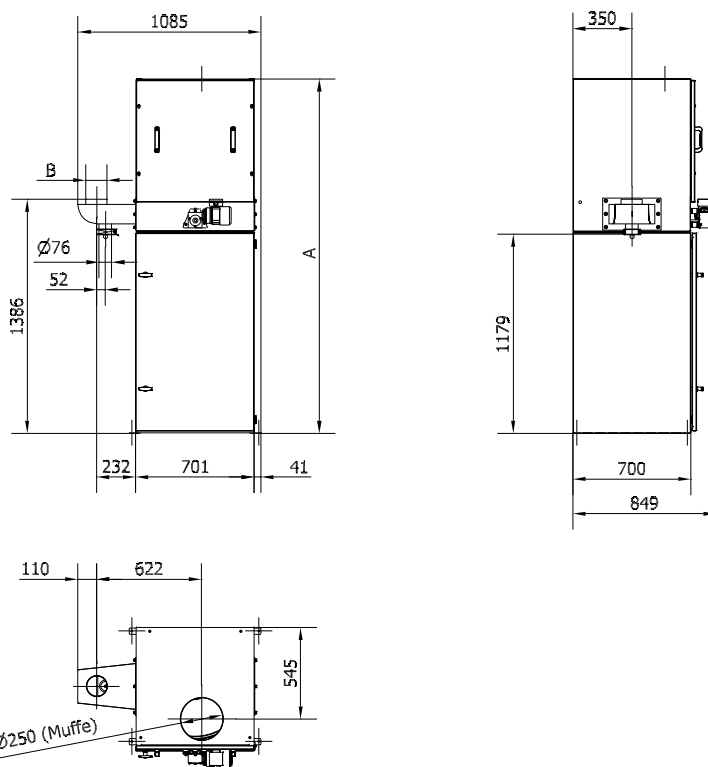

Filterenhed type FRS 10 - 20 med 72L-spand (ekskl. sæk):

**Manuel Roto-rens:**

Bemærk: Muffe-mål →

**Automatisk Roto-rens:**

Bemærk: Muffe-mål →

Type	Varenr.	Type	Varenr.	A	B
Manuel Roto-rens		Automatisk Roto-rens		[mm]	[mm]
FRS 10/72/MAN	04 850 000	FRS 10/72/AUT	04 855 000	1275	Ø125
FRS 15/72/MAN	04 860 000	FRS 15/72/AUT	04 865 000	1525	Ø160
FRS 20/72/MAN	04 870 000	FRS 20/72/AUT	04 875 000	1775	Ø200

Rev. 12.16 Ret til ændringer forbeholdes

Filterenhed type FRS 10 - 20 med 150L-spand (inkl. sæk):

Manuel Roto-rens:

Automatisk Roto-rens:

Type	Varenr.	Type	Varenr.	A [mm]	B [mm]
Manuel Roto-rens		Automatisk Roto-rens			
FRS 10/150/MAN	04 851 000	FRS 10/150/AUT	04 856 000	1603	Ø125
FRS 15/150/MAN	04 861 000	FRS 15/150/AUT	04 866 000	1853	Ø160
FRS 20/150/MAN	04 871 000	FRS 20/150/AUT	04 876 000	2103	Ø200

Filterenhed type FRS 10 - 20 med 380L-sækkeskab (inkl. sæk):

**Manuel Roto-rens:**

**Automatisk Roto-rens:**

Type	Varenr.	Type	Varenr.	A	B
Manuel Roto-rens		Automatisk Roto-rens		[mm]	[mm]
FRS 10/380/MAN	04 852 000	FRS 10/380/AUT	04 857 000	2100	ø125
FRS 15/380/MAN	04 862 000	FRS 15/380/AUT	04 867 000	2350	ø160
FRS 20/380/MAN	04 872 000	FRS 20/380/AUT	04 877 000	2600	ø200