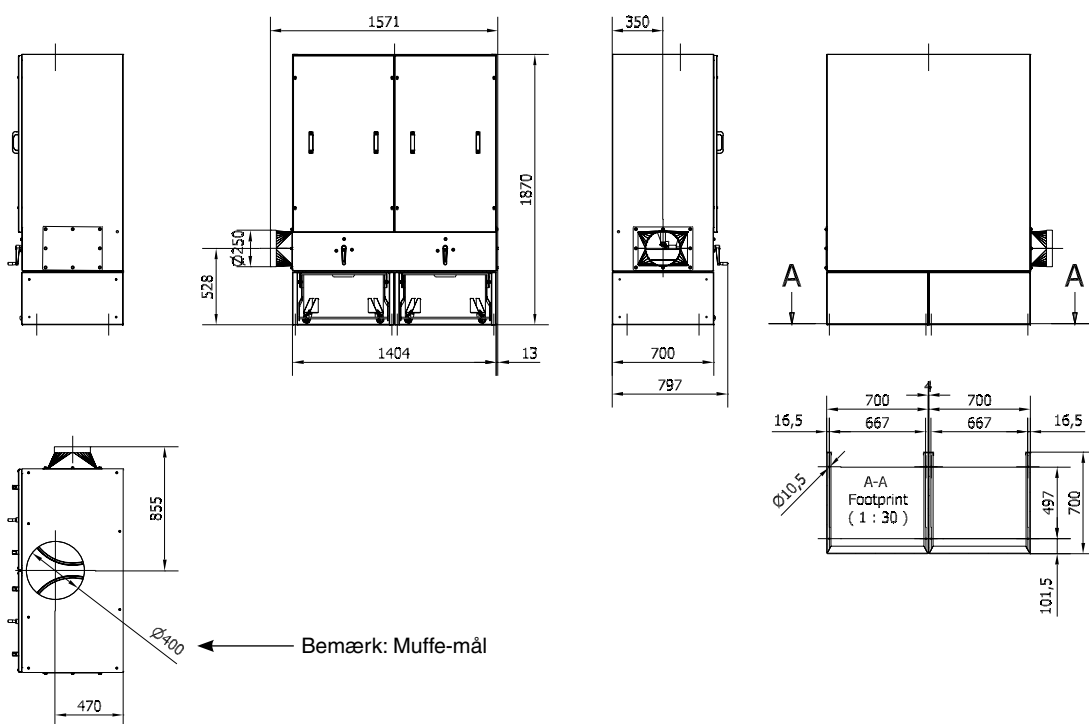

Filterenhed type FRS 40 med 2 x 72L-spand (ekskl. sæk):

Manuel Roto-rens:

Automatisk Roto-rens: