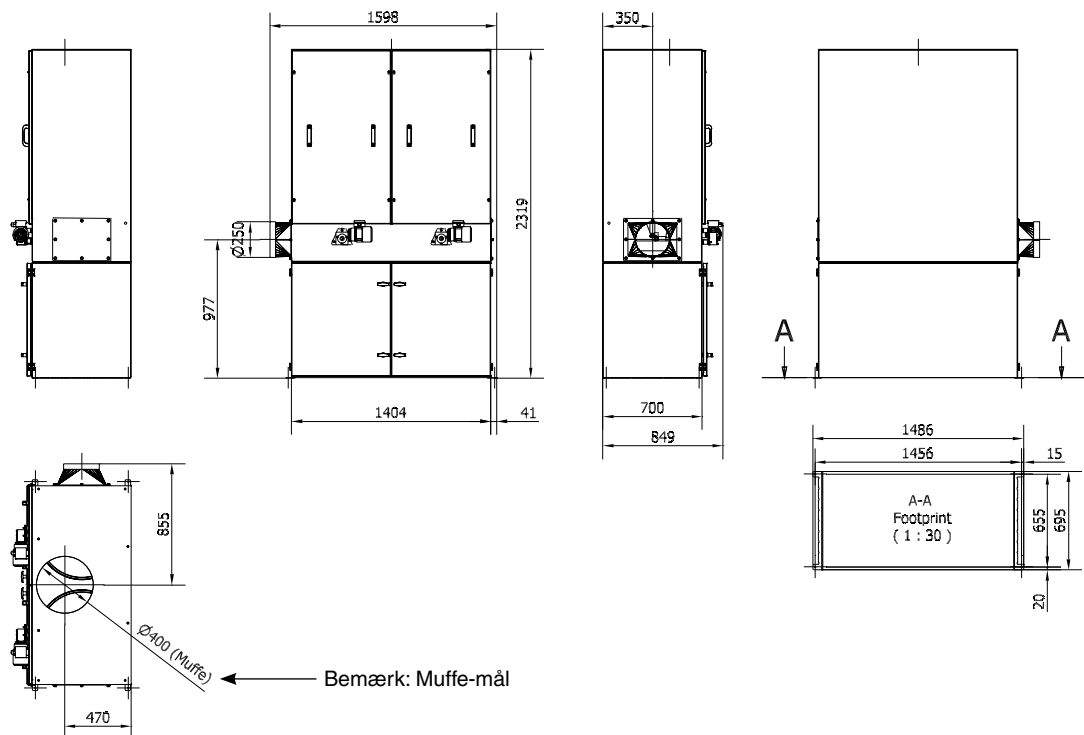

Type	Varenr.	Type	Varenr.
Manuel Roto-rens		Automatisk Roto-rens	
FRS 40/2 x 240/MAN	04 882 000	FRS 40/2 x 240/AUT	04 887 000