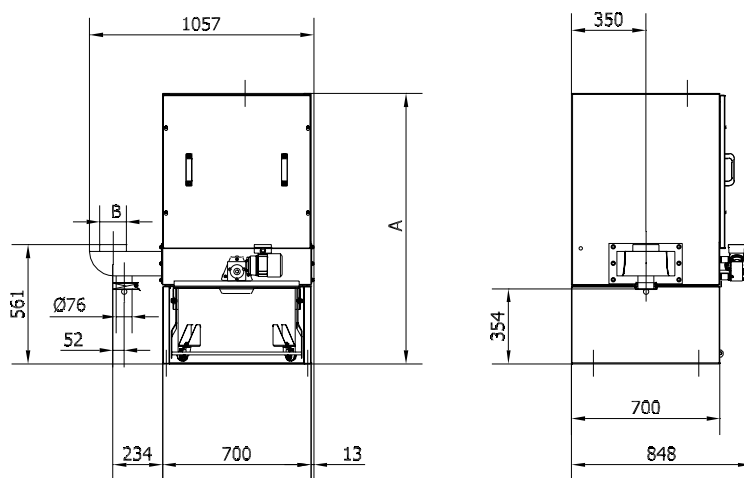

Filterenhed type FRS 10 - 20 med 72L-spand (ekskl. sæk):

**Manuel Roto-rens:**

Bemærk: Muffe-mål →

**Automatisk Roto-rens:**

Bemærk: Muffe-mål →

Type	Varenr.	Type	Varenr.	A	B
Manuel Roto-rens		Automatisk Roto-rens		[mm]	[mm]
FRS 10/72/MAN	04 850 000	FRS 10/72/AUT	04 855 000	1275	Ø125
FRS 15/72/MAN	04 860 000	FRS 15/72/AUT	04 865 000	1525	Ø160
FRS 20/72/MAN	04 870 000	FRS 20/72/AUT	04 875 000	1775	Ø200

Rev. 12.16 Ret til ændringer forbeholdes

Filterenhed type FRS 10 - 20 med 150L-spand (inkl. sæk):

Manuel Roto-rens:

Automatisk Roto-rens:

Type	Varenr.	Type	Varenr.	A [mm]	B [mm]
Manuel Roto-rens		Automatisk Roto-rens			
FRS 10/150/MAN	04 851 000	FRS 10/150/AUT	04 856 000	1603	Ø125
FRS 15/150/MAN	04 861 000	FRS 15/150/AUT	04 866 000	1853	Ø160
FRS 20/150/MAN	04 871 000	FRS 20/150/AUT	04 876 000	2103	Ø200

Filterenhed type FRS 10 - 20 med 380L-sækkeskab (inkl. sæk):

**Manuel Roto-rens:**

**Automatisk Roto-rens:**

Type	Varenr.	Type	Varenr.	A	B
Manuel Roto-rens		Automatisk Roto-rens		[mm]	[mm]
FRS 10/380/MAN	04 852 000	FRS 10/380/AUT	04 857 000	2100	ø125
FRS 15/380/MAN	04 862 000	FRS 15/380/AUT	04 867 000	2350	ø160
FRS 20/380/MAN	04 872 000	FRS 20/380/AUT	04 877 000	2600	ø200