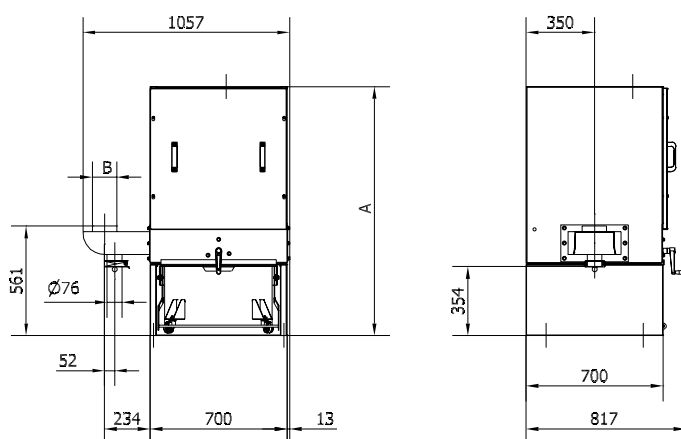

Filterenhed type FRS 10 - 20 med 72L-spand (ekskl. sæk):

**Manuel Roto-rens:**

Bemærk: Muffe-mål →

**Automatisk Roto-rens:**

Bemærk: Muffe-mål →

Type	Varenr.	Type	Varenr.	A	B
Manuel Roto-rens		Automatisk Roto-rens		[mm]	[mm]
FRS 10/72/MAN	04 850 000	FRS 10/72/AUT	04 855 000	1275	Ø125
FRS 15/72/MAN	04 860 000	FRS 15/72/AUT	04 865 000	1525	Ø160
FRS 20/72/MAN	04 870 000	FRS 20/72/AUT	04 875 000	1775	Ø200

Rev. 12.16 Ret til ændringer forbeholdes

Filterenhed type FRS 10 - 20 med 150L-spand (inkl. sæk):

Manuel Roto-rens:

Automatisk Roto-rens:

Type	Varenr.	Type	Varenr.	A [mm]	B [mm]
Manuel Roto-rens		Automatisk Roto-rens			
FRS 10/150/MAN	04 851 000	FRS 10/150/AUT	04 856 000	1603	Ø125
FRS 15/150/MAN	04 861 000	FRS 15/150/AUT	04 866 000	1853	Ø160
FRS 20/150/MAN	04 871 000	FRS 20/150/AUT	04 876 000	2103	Ø200

Filterenhed type FRS 10 - 20 med 380L-sækkeskab (inkl. sæk):

**Manuel Roto-rens:**

**Automatisk Roto-rens:**

Type	Varenr.	Type	Varenr.	A	B
Manuel Roto-rens		Automatisk Roto-rens		[mm]	[mm]
FRS 10/380/MAN	04 852 000	FRS 10/380/AUT	04 857 000	2100	ø125
FRS 15/380/MAN	04 862 000	FRS 15/380/AUT	04 867 000	2350	ø160
FRS 20/380/MAN	04 872 000	FRS 20/380/AUT	04 877 000	2600	ø200