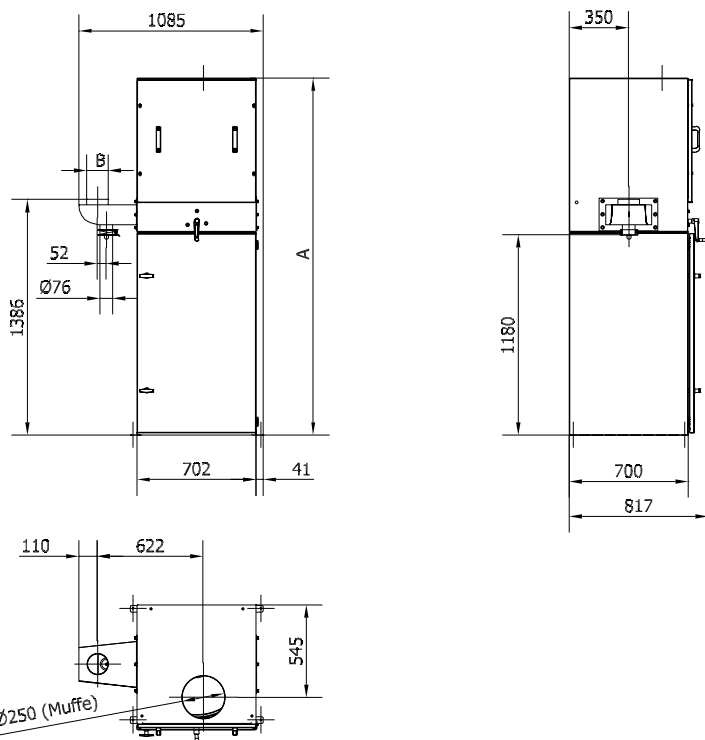

Filterenhed type FRS 10 - 20 med 72L-spand (ekskl. sæk):

**Manuel Roto-rens:**

Bemærk: Muffe-mål →

**Automatisk Roto-rens:**

Bemærk: Muffe-mål →

Type	Varenr.	Type	Varenr.	A	B
Manuel Roto-rens		Automatisk Roto-rens		[mm]	[mm]
FRS 10/72/MAN	04 850 000	FRS 10/72/AUT	04 855 000	1275	Ø125
FRS 15/72/MAN	04 860 000	FRS 15/72/AUT	04 865 000	1525	Ø160
FRS 20/72/MAN	04 870 000	FRS 20/72/AUT	04 875 000	1775	Ø200

Rev. 12.16 Ret til ændringer forbeholdes

Filterenhed type FRS 10 - 20 med 150L-spand (inkl. sæk):

Manuel Roto-rens:

Automatisk Roto-rens:

Type	Varenr.	Type	Varenr.	A [mm]	B [mm]
Manuel Roto-rens		Automatisk Roto-rens			
FRS 10/150/MAN	04 851 000	FRS 10/150/AUT	04 856 000	1603	Ø125
FRS 15/150/MAN	04 861 000	FRS 15/150/AUT	04 866 000	1853	Ø160
FRS 20/150/MAN	04 871 000	FRS 20/150/AUT	04 876 000	2103	Ø200

Filterenhed type FRS 10 - 20 med 380L-sækkeskab (inkl. sæk):

**Manuel Roto-rens:**

**Automatisk Roto-rens:**

Type	Varenr.	Type	Varenr.	A	B
Manuel Roto-rens		Automatisk Roto-rens		[mm]	[mm]
FRS 10/380/MAN	04 852 000	FRS 10/380/AUT	04 857 000	2100	ø125
FRS 15/380/MAN	04 862 000	FRS 15/380/AUT	04 867 000	2350	ø160
FRS 20/380/MAN	04 872 000	FRS 20/380/AUT	04 877 000	2600	ø200