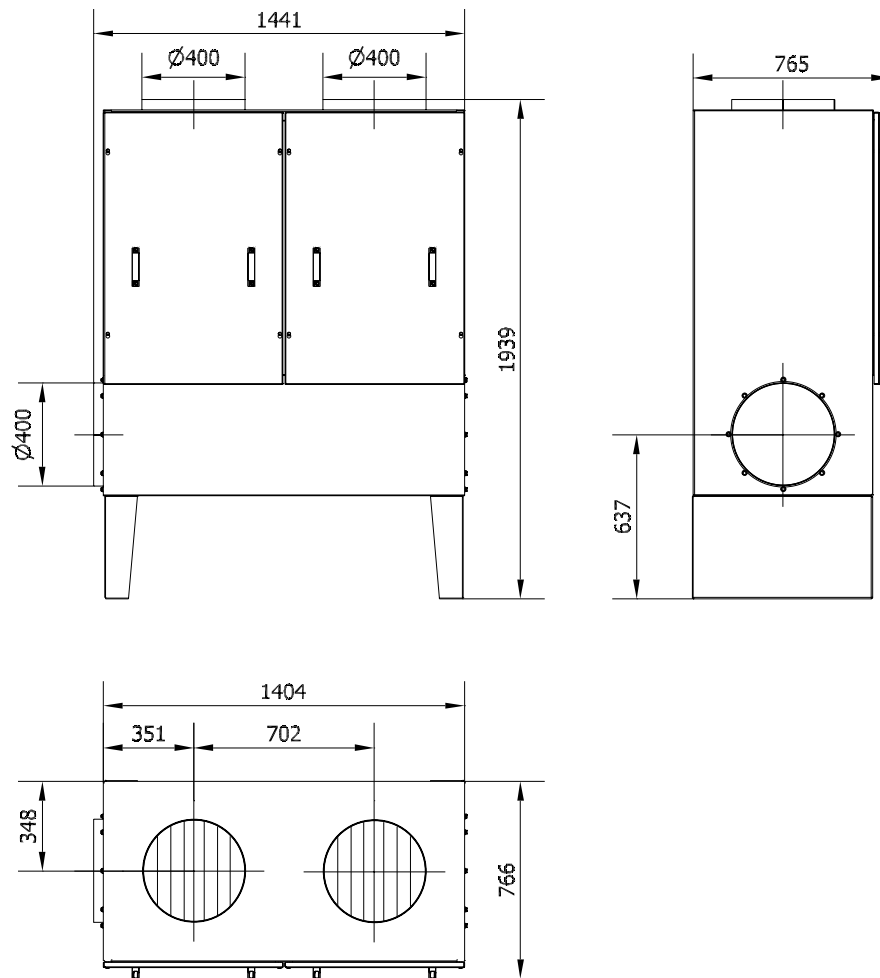

## Forfilterenhed type SPC 1 med trådfang:

Type	Varenr.
SPC 1	04 393 300

## Forfilterenhed type SPC 1 med trådfang og kompaktfilter F9:

Type	Varenr.
SPC 1	04 393 200

Rev. 12.16 Ret til ændringer forbeholdes

Forfilterenhed type SPC 2 med trådfang:

Type	Varenr. Uden kompaktfilter	Varenr. Med kompaktfilter
SPC 2	04 394 100	04 394 000