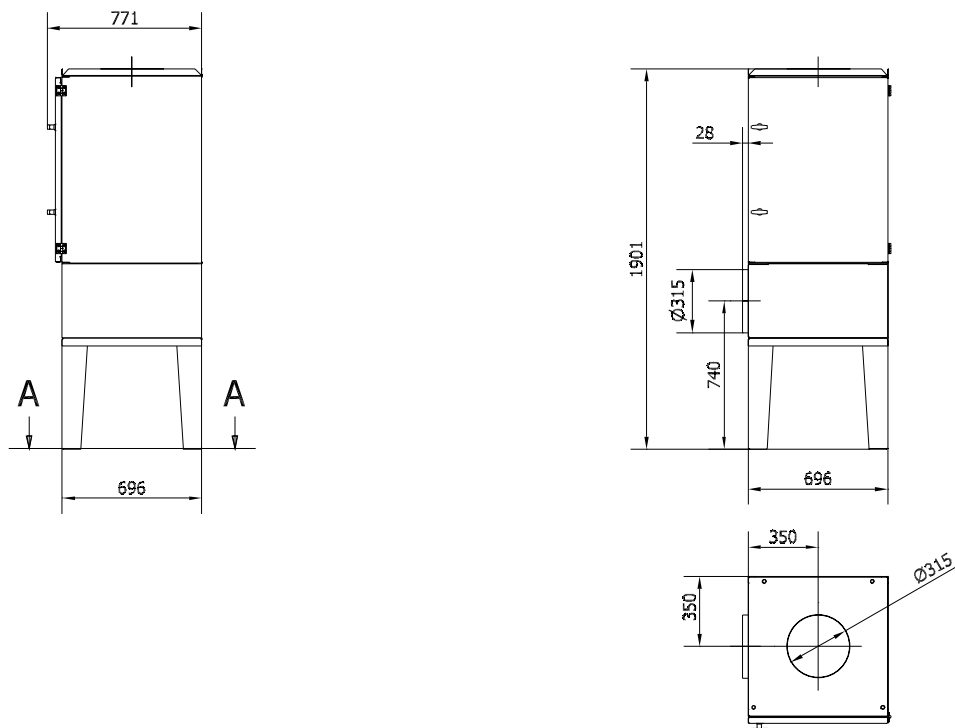

## Forfilterenhed type SPC 1 med trådfang:

Type	Varenr.
SPC 1	04 393 300

## Forfilterenhed type SPC 1 med trådfang og kompaktfilter F9:

Type	Varenr.
SPC 1	04 393 200

Rev. 12.16 Ret til ændringer forbeholdes

Forfilterenhed type SPC 2 med trådfang:

Type	Varenr. Uden kompaktfilter	Varenr. Med kompaktfilter
SPC 2	04 394 100	04 394 000