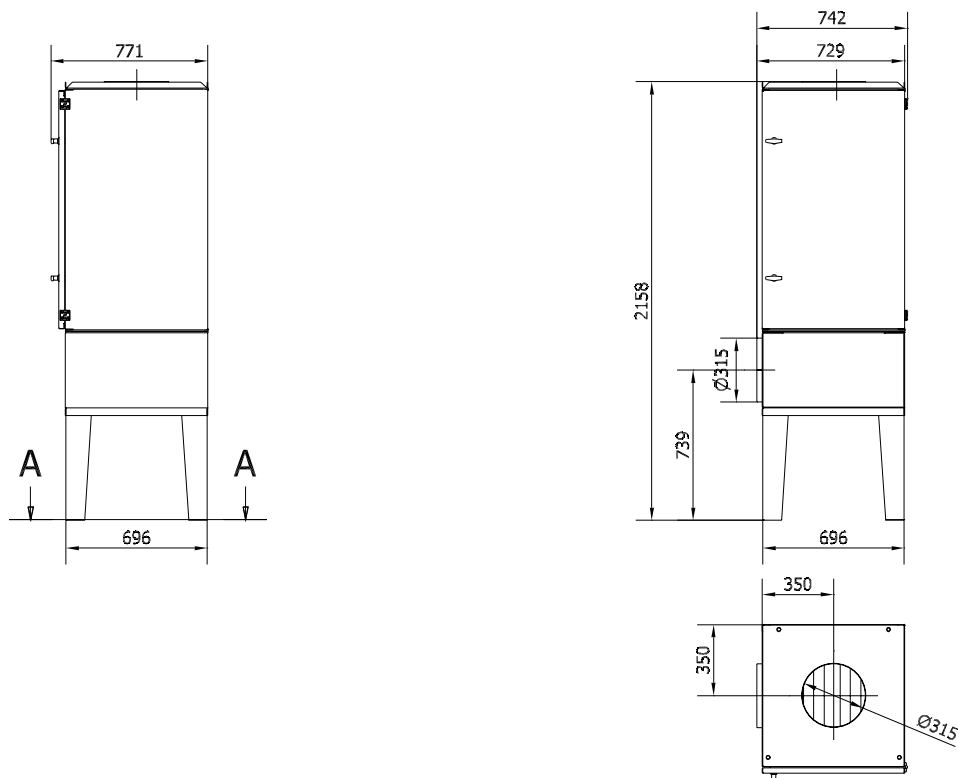

## Forfilterenhed type SPC 1 med trådfang:

Type	Varenr.
SPC 1	04 393 300

## Forfilterenhed type SPC 1 med trådfang og kompaktfilter F9:

Type	Varenr.
SPC 1	04 393 200

Rev. 12.16 Ret til ændringer forbeholdes

Forfilterenhed type SPC 2 med trådfang:

Type	Varenr. Uden kompaktfilter	Varenr. Med kompaktfilter
SPC 2	04 394 100	04 394 000