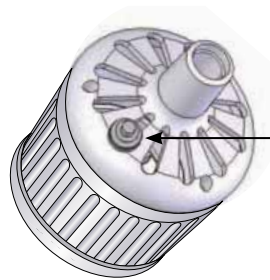

Halogenlys

Halogenlys for sugetragt type LHS er en robust lampe for montage på beslag på trage o.l.

Lampen placeres altid uden for udsugningszonen grundet mindskelse af tilsmudsning på linse.

For nem on/off-kontrol er en trykafbryder monteret på lampehovedet

Trafo for halogenlys

Teknisk data*:

Strømforsyning:	12V
Nominal effekt:	20W
Linse/filter:	Klar
Lampekonsol:	Trykafbryder
Klasse:	II
IP-klasse:	IP20
Farve:	Sort

* Leveret med 10m gummi-kabel

Målt ved 40cm

Teknisk data*:

Strømforsyning:	230VAC/50Hz
Udgang:	12V/24V
Belastning:	40VA
Indbygget termosikring:	SO1, 100°C
IP-klasse:	IP21
Farve:	Sort

* Leveret med 1,8m kabel med 230V-stik

Produkt	Varenr.
Halogenlys med trafo	09 710 000