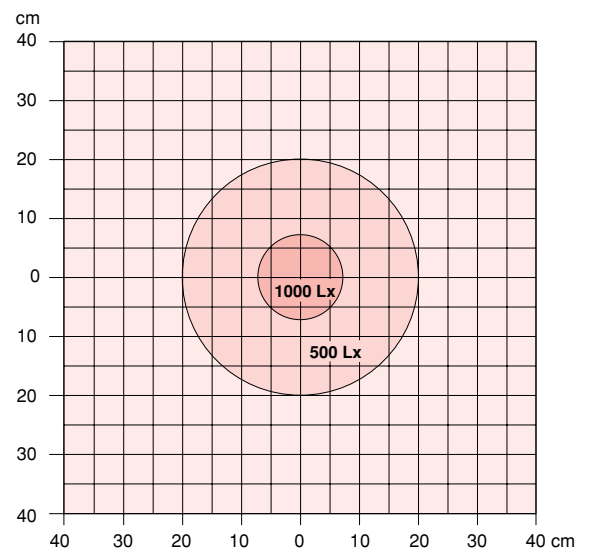

Halogenlys

Halogenlys for sugetragt type LHS er en robust lampe for montage på beslag på trage o.l.

Lampen placeres altid uden for udsugningszonen grundet mindskelse af tilsmudsning på linse.

For nem on/off-kontrol er en trykafbryder monteret på lampehovedet

Trafo for halogenlys

Teknisk data*:

Strømforsyning:	12V
Nominal effekt:	20W
Linse/filter:	Klar
Lampekonsol:	Trykafbryder
Klasse:	II
IP-klasse:	IP20
Farve:	Sort

* Leveret med 10m gummi-kabel

Målt ved 40cm

Teknisk data*: