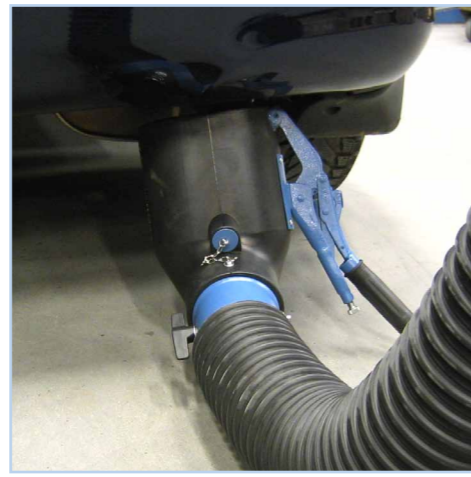

Gram udstødningstragte

Type DOG

- Model: Dobbel
- Personbil
- Med sondeåbning
- Leveres med gribetang og spjæld

Type	Mundingsmål	Slangetilslutning	Varenr.
DOG 160 - 76	160mm x 100mm	ø76mm	06 670 000
DOG 160 - 100	160mm x 100mm	ø100mm	06 671 000
DOG 160 - 125	160mm x 100mm	ø125mm	06 673 000

Type V

- Model: Enkel
- Lastbil
- Uden sondeåbning

Type	Mundingsmål	Slangetilslutning	Varenr.
V 150 - 75	ø150mm	ø75mm	08 615 100
V 150 - 100	ø150mm	ø100mm	08 615 200
V 150 - 125	ø150mm	ø125mm	08 616 300
V 150 - 150	ø150mm	ø150mm	08 616 400

Type DT

- Model: Dobbel
- Personbil
- Uden sondeåbning
- Leveres med håndpumpe og ventil
- Klemmer ned til 40mm

Type	Mundingsmål	Slangetilslutning	Varenr.
DT 160 - 75	160mm x 70mm	ø76mm	08 620 500
DT 160 - 100	160mm x 70mm	ø100mm	08 620 600
DT 160 - 125	160mm x 70mm	ø125mm	08 620 700

Type P

- Model: Enkel
- Personbil
- Med sondeåbning

Type	Mundingsmål	Slangetilslutning	Varenr.
P 100 - 50	ø100mm	ø50mm	08 669 100
P 100 - 76	ø100mm	ø76mm	08 670 000
P 100 - 100	ø100mm	ø100mm	08 670 100

Type MOG

- Model: Enkel
- Personbil/lastbil
- Med sondeåbning
- Leveres med gribetang og spjæld

Type	Mundingsmål	Slangetilslutning	Varenr.
MOG 125 - 76	ø125mm	ø76mm	06 660 000
MOG 125 - 100	ø125mm	ø100mm	06 661 000
MOG 150 - 125	ø150mm	ø125mm	06 662 000
MOG 150 - 150	ø150mm	ø150mm	06 663 000
MOG 200 - 150	ø200mm	ø150mm	06 665 000
MOG 200 - 200	ø200mm	ø200mm	06 666 000