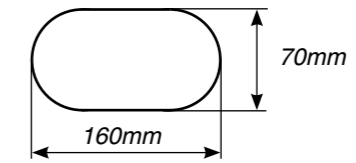

- Model: Dobbel
- Personbil
- Med sondeåbning
- Leveres med gribetang og spjæld

Type	Mundingsmål	Slangetilslutning	Varenr.
DOG 160 - 76	160mm x 100mm	ø76mm	06 670 000
DOG 160 - 100	160mm x 100mm	ø100mm	06 671 000
DOG 160 - 125	160mm x 100mm	ø125mm	06 673 000

Type DT

- Model: Dobbel
- Personbil
- Uden sondeåbning
- Leveres med håndpumpe og ventil
- Klemmer ned til 40mm

Type	Mundingsmål	Slangetilslutning	Varenr.
DT 160 - 75	160mm x 70mm	ø76mm	08 620 500
DT 160 - 100	160mm x 70mm	ø100mm	08 620 600
DT 160 - 125	160mm x 70mm	ø125mm	08 620 700