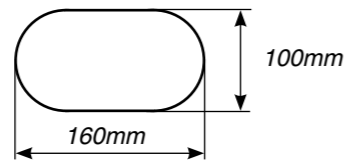

- Model: Dobbel
- Personbil
- Med sondeåbning
- Leveres med gribetang og spjæld

Type	Mundingsmål	Slangetilslutning	Varenr.
DOG 160 - 76	160mm x 100mm	ø76mm	06 670 000
DOG 160 - 100	160mm x 100mm	ø100mm	06 671 000
DOG 160 - 125	160mm x 100mm	ø125mm	06 673 000

Type DT

- Model: Dobbel
- Personbil
- Uden sondeåbning
- Leveres med håndpumpe og ventil
- Klemmer ned til 40mm

Type	Mundingsmål	Slangetilslutning	Varenr.
DT 160 - 75	160mm x 70mm	ø76mm	08 620 500
DT 160 - 100	160mm x 70mm	ø100mm	08 620 600
DT 160 - 125	160mm x 70mm	ø125mm	08 620 700